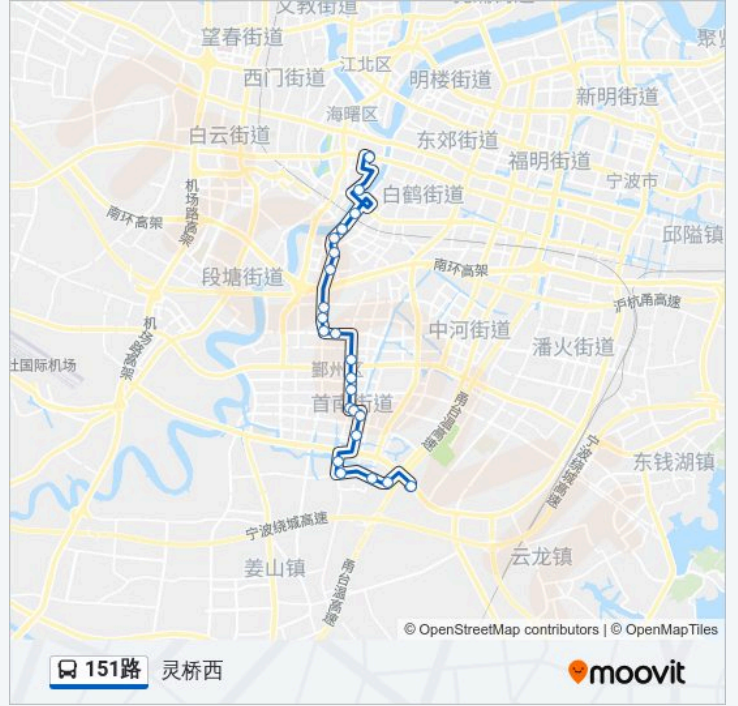

151路路线

桃江

下载App

公交151((桃江))共有2条行车路线。工作日的服务时间为：

(1) 桃江: 08:00-09:00(2) 灵桥西: 08:00-09:00

使用Moovit找到公交151路离你最近的站点，以及公交151路下车车的到站时间。

方向: 桃江

26 站

鄞州区政府东

华茂外国语学校

万达广场北

都市森林

慧灯寺

宁南立交桥南

金家漕

长丰新村

公交151路的时间表

往灵桥西方向的时间表

星期一	08:00-09:00
星期二	08:00-09:00
星期三	08:00-09:00
星期四	08:00-09:00
星期五	08:00-09:00
星期六	08:00-09:00
星期日	08:00-09:00

公交151路的信息

方向: 灵桥西

站点数量: 23

行车时间: 34 分

途经站点:

长丰
周宿渡
日月星城
兴宁桥
灵桥西

你可以在moovitapp.com下载公交151路的PDF时间表和线路图。使用Moovit应用程序查询Ningbo的实时公交、列车时刻表以及公共交通出行指南。

© 2024 Moovit - 保留所有权利