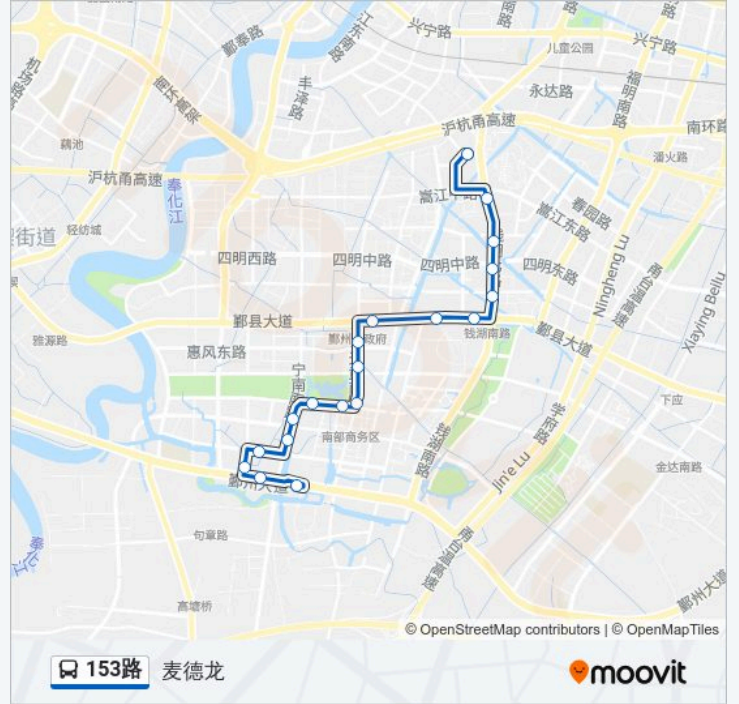

153路路线

鄞州客运总

下载App

公交153((鄞州客运总))共有2条行车路线。工作日的服务时间为：

(1) 鄞州客运总: 06:20-19:20(2) 麦德龙: 06:00-19:00

使用Moovit找到公交153路离你最近的站点，以及公交153路下车车的到站时间。

方向: 鄞州客运总

18 站

[查看时间表](#)

麦德龙
永泰公园
东湖馨园
华泰剑桥一期
鄞州电信局
万里学院北
浙江医药学校
鄞州二院
鄞州区政府东
天童南路首南中路口
日丽路天童南路口
日丽路宁南路口
鄞州海关
盛世新都
香堤水岸
银河湾小区
鄞州老年乐园
鄞州客运总站

公交153路的时间表

往鄞州客运总方向的时间表

星期一	06:20-19:20
星期二	06:20-19:20
星期三	06:20-19:20
星期四	06:20-19:20
星期五	06:20-19:20
星期六	06:20-19:20
星期日	06:20-19:20

- 鄞州客运总站
- 鄞州老年乐园
- 银河湾小区
- 香堤水岸
- 盛世新都
- 鄞州海关
- 日丽路宁南路口
- 日丽路天童南路口
- 鄞州公园东
- 天童南路首南中路口
- 鄞州区政府东
- 鄞州二院
- 浙江医药学校
- 万里学院北
- 鄞州电信局
- 华泰剑桥一期
- 东湖馨园
- 永泰公园

公交153路的时间表

往麦德龙方向的时间表

星期一	06:00-19:00
星期二	06:00-19:00
星期三	06:00-19:00
星期四	06:00-19:00
星期五	06:00-19:00
星期六	06:00-19:00
星期日	06:00-19:00

公交153路的信息

方向: 麦德龙

站点数量: 19

行车时间: 22 分

途经站点:

麦德龙

你可以在moovitapp.com下载公交153路的PDF时间表和线路图。使用Moovit应用程序查询Ningbo的实时公交、列车时刻表以及公共交通出行指南。

© 2024 Moovit - 保留所有权利