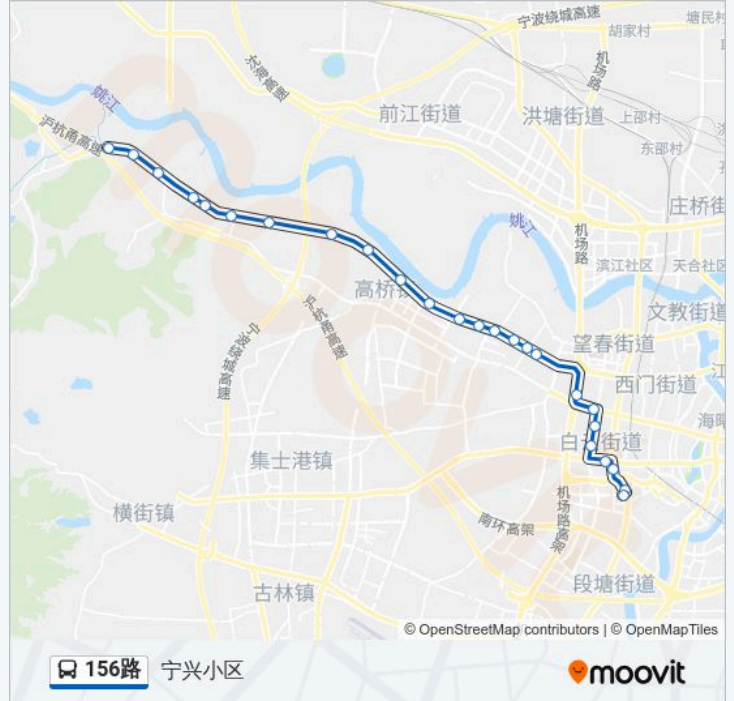

[查看时间表](#)

马车桥
高车头
民乐工业区
岐湖村
下边
周家浦
岐山
江南
大西坝
高桥
高峰新村
梁祝文化园
新宅
芦港
高桥中学
长乐村
长乐社区
后袁
丽园北路
天景佳苑
联丰世纪苑

公交156路的时间表

往宁兴小区方向的时间表

星期一	06:40 - 17:43
星期二	06:40 - 17:43
星期三	06:40 - 17:43
星期四	06:40 - 17:43
星期五	06:40 - 17:43
星期六	06:40 - 17:43
星期日	06:40 - 17:43

公交156路的信息

方向: 宁兴小区

站点数量: 25

行车时间: 43 分

途经站点:

民丰街

联南社区东大门

南雅新村

宁兴小区

方向: 马车桥

24 站

[查看时间表](#)

宁兴小区

荣安实验中学

丽园南路安泰街口

联丰世纪苑

星期一	06:20 - 18:15
星期二	06:20 - 18:15
星期三	06:20 - 18:15
星期四	06:20 - 18:15
星期五	06:20 - 18:15
星期六	06:20 - 18:15
星期日	06:20 - 18:15

公交156路的信息

方向: 马车桥

站点数量: 24

行车时间: 44 分

途经站点:

周家浦

下边