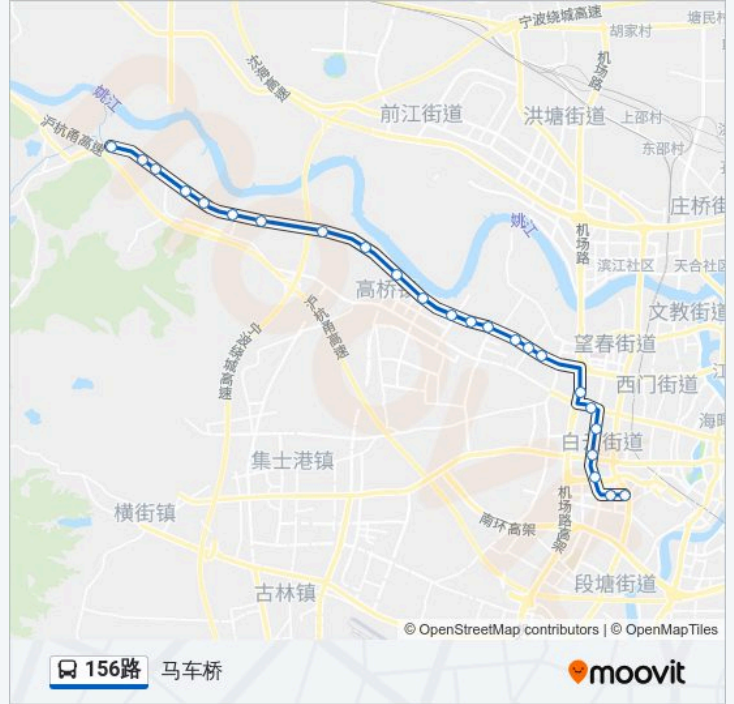

公交156路的信息

方向: 宁兴小区

站点数量: 25

行车时间: 43 分

途经站点:

民丰街

联南社区东大门

南雅新村

梁祝文化园

高峰新村

高桥

大西坝

江南

岐山

公交156路的时间表

往马车桥方向的时间表

星期一	06:20 - 18:15
星期二	06:20 - 18:15
星期三	06:20 - 18:15
星期四	06:20 - 18:15
星期五	06:20 - 18:15
星期六	06:20 - 18:15
星期日	06:20 - 18:15

公交156路的信息

方向: 马车桥

站点数量: 24

行车时间: 44 分

途经站点:

周家浦

下边

岐湖村

民乐工业区

高车头

马车桥

你可以在moovitapp.com下载公交156路的PDF时间表和线路图。使用Moovit应用程序查询宁波的实时公交、列车时刻表以及公共交通出行指南。

© 2024 Moovit - 保留所有权利