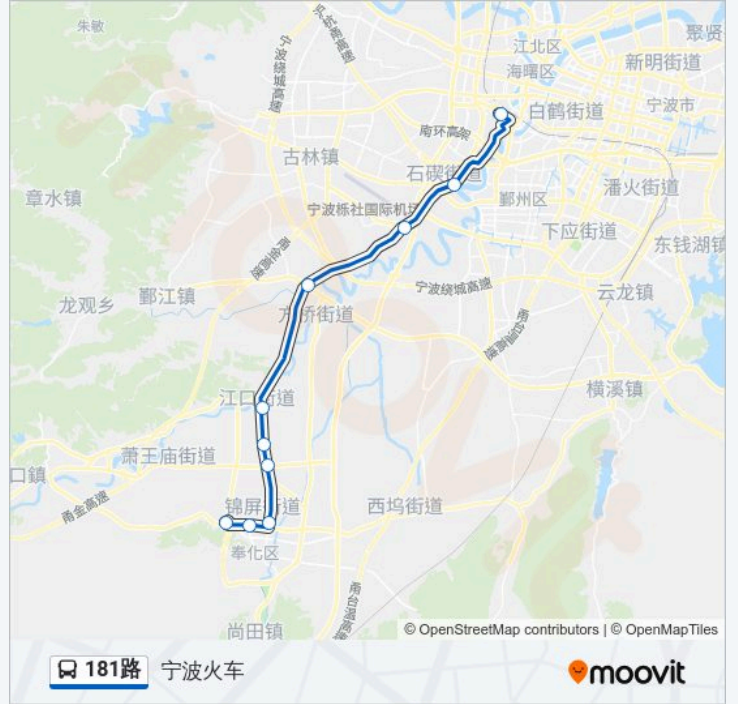

181路

奉化公交西

[下载App](#)

公交181((奉化公交西))共有2条行车路线。工作日的时间为：

(1) 奉化公交西: 06:00 - 20:30(2) 宁波火车: 06:00 - 20:30

使用Moovit找到公交181路离你最近的站点，以及公交181路下车的到站时间。

方向: 奉化公交西

10 站

奉化车管所

大成菜场

公交西站

公交181路的时间表

往奉化公交西方向的时间表

星期一	06:00 - 20:30
星期二	06:00 - 20:30
星期三	06:00 - 20:30
星期四	06:00 - 20:30
星期五	06:00 - 20:30
星期六	06:00 - 20:30
星期日	06:00 - 20:30

公交181路的信息

方向: 奉化公交西

站点数量: 10

行车时间: 33 分

途经站点:

方向: 宁波火车

10 站

[查看时间表](#)

- 公交西站
- 河头路口(大成路)
- 交警检测站
- 三横
- 横路
- 江口
- 帅特龙公司
- 栎社
- 轻纺城
- 宁波火车站

公交181路的时间表

往宁波火车方向的时间表

星期一	06:00 - 20:30
星期二	06:00 - 20:30
星期三	06:00 - 20:30
星期四	06:00 - 20:30
星期五	06:00 - 20:30
星期六	06:00 - 20:30
星期日	06:00 - 20:30

公交181路的信息

方向: 宁波火车
 站点数量: 10
 行车时间: 31 分
 途经站点:

你可以在moovitapp.com下载公交181路的PDF时间表和线路图。使用Moovit应用程序查询宁波的实时公交、列车时刻表以及公共交通出行指南。