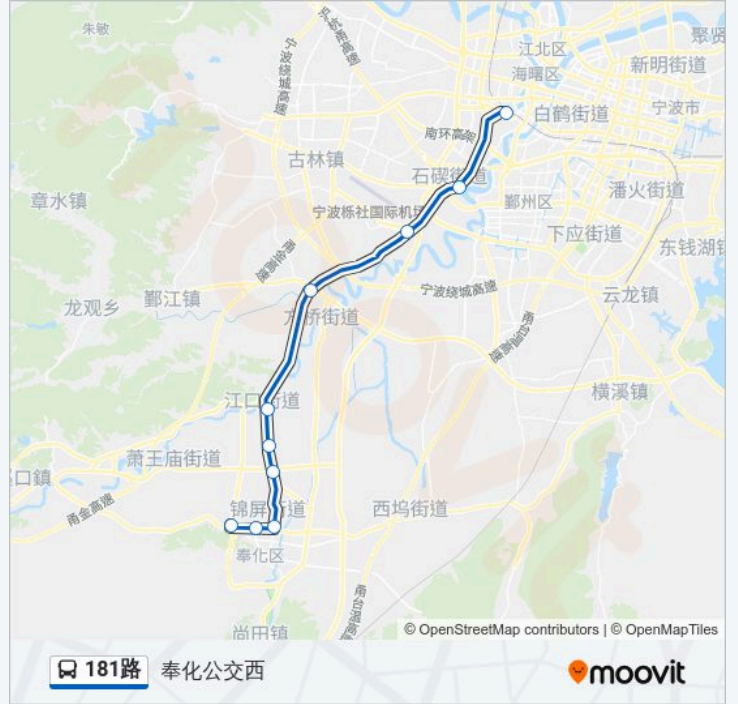

181路

奉化公交西

[下载App](#)

公交181((奉化公交西))共有2条行车路线。工作日的时间为：

(1) 奉化公交西: 06:00 - 20:30(2) 宁波火车: 06:00 - 20:30

使用Moovit找到公交181路离你最近的站点，以及公交181路下车的到站时间。

方向: 奉化公交西

10 站

奉化车管所

大成菜场

公交西站

公交181路的时间表

往奉化公交西方向的时间表

星期一	06:00 - 20:30
星期二	06:00 - 20:30
星期三	06:00 - 20:30
星期四	06:00 - 20:30
星期五	06:00 - 20:30
星期六	06:00 - 20:30
星期日	06:00 - 20:30

公交181路的信息

方向: 奉化公交西

站点数量: 10

行车时间: 33 分

途经站点:

方向: 宁波火车

10 站

[查看时间表](#)

- 公交西站
- 河头路口(大成路)
- 交警检测站
- 三横
- 横路
- 江口
- 帅特龙公司
- 栎社
- 轻纺城
- 宁波火车站

公交181路的时间表

往宁波火车方向的时间表

星期一	06:00 - 20:30
星期二	06:00 - 20:30
星期三	06:00 - 20:30
星期四	06:00 - 20:30
星期五	06:00 - 20:30
星期六	06:00 - 20:30
星期日	06:00 - 20:30

公交181路的信息

方向: 宁波火车
 站点数量: 10
 行车时间: 31 分
 途经站点:

你可以在moovitapp.com下载公交181路的PDF时间表和线路图。使用Moovit应用程序查询宁波的实时公交、列车时刻表以及公共交通出行指南。