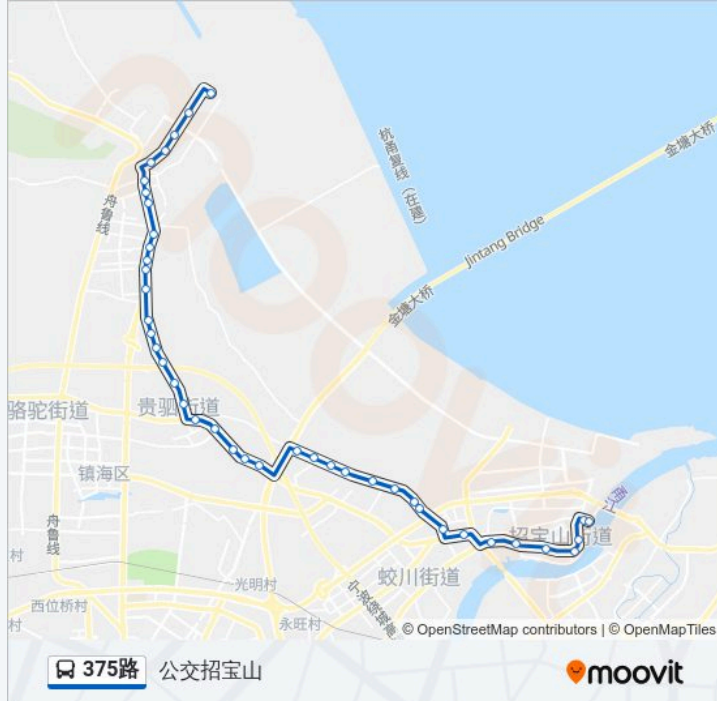

公交375((公交招宝山))共有2条行车路线。工作日的服务时间为：

(1) 公交招宝山: 05:50 - 17:40(2) 宁波化工区: 06:30 - 18:00

使用Moovit找到公交375路离你最近的站点，以及公交375路下车车的到站时间。

方向: 公交招宝山

41 站

[查看时间表](#)

- 宁波化工区
- 聚丰化工公司
- 凤翔路
- 化工区管委会
- 东海塑料厂
- 澥浦
- 汇源市场
- 澥浦卫生院
- 路沿郑
- 十七房景区
- 六五房
- 牌门头
- 通德
- 外星屋
- 沙河
- 沙河小学
- 甸央周
- 民联
- 憩桥
- 贵驷
- 南二东路

公交375路的时间表

往公交招宝山方向的时间表

星期一	05:50 - 17:40
星期二	05:50 - 17:40
星期三	05:50 - 17:40
星期四	05:50 - 17:40
星期五	05:50 - 17:40
星期六	05:50 - 17:40
星期日	05:50 - 17:40

公交375路的信息

方向: 公交招宝山

站点数量: 41

行车时间: 62 分

途经站点:

南大街

镇远桥

招宝山

公交招宝山站

方向: 宁波化工区

41 站

[查看时间表](#)

公交招宝山站

公交375路的时间表

往宁波化工区方向的时间表

星期一	06:30 - 18:00
星期二	06:30 - 18:00
星期三	06:30 - 18:00
星期四	06:30 - 18:00
星期五	06:30 - 18:00
星期六	06:30 - 18:00
星期日	06:30 - 18:00

公交375路的信息

方向: 宁波化工区

站点数量: 41

行车时间: 65 分
途经站点:

石塘下