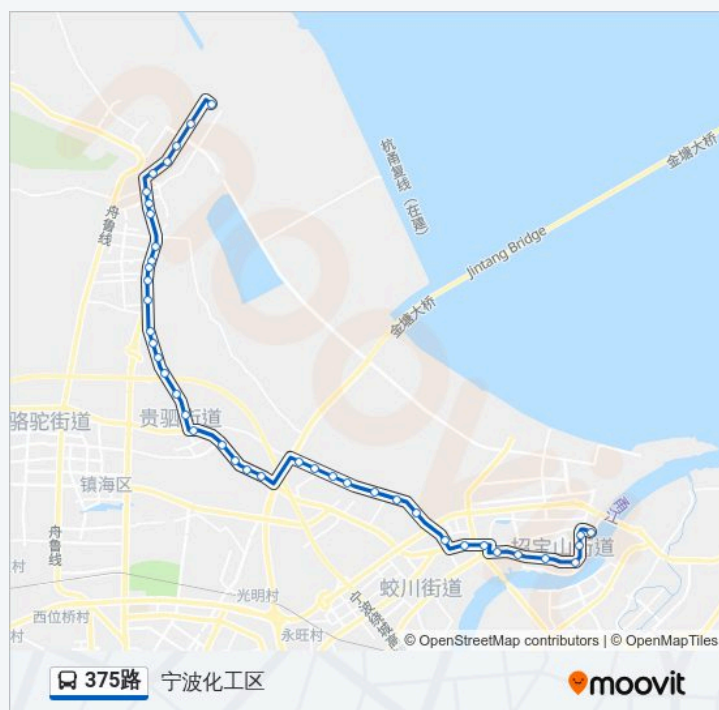

行车时间: 65 分
途经站点:

石塘下

颜家

俞范

庙后张

镇海第二医院

炼化体育馆

后施

河塘新村

禾丰

胜一站

甸张站

南二东路

贵驷

慈桥

民联

甸央周

沙河小学

沙河

外星屋

通德

牌门头

六五房

十七房景区

路沿郑

澥浦卫生院

汇源市场

澥浦

东海塑料厂

化工区管委会

凤翔路

聚丰化工公司

宁波化工区