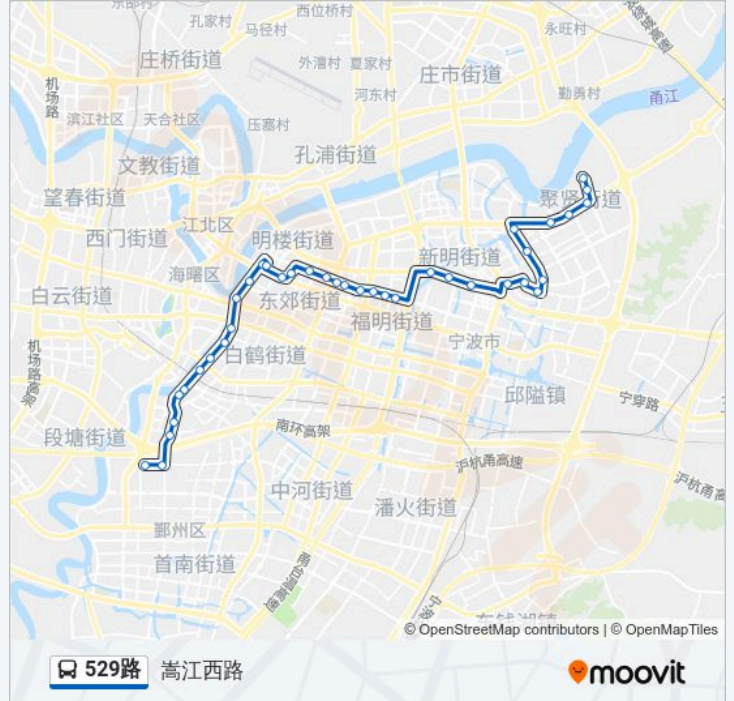

日月星城

周宿渡

长丰

长丰新村

金家漕

宁南北路

嵩江西路

### 方向: 梅墟街道

39 站

[查看时间表](#)

嵩江西路

保丰路

四明西路

都市森林

慧灯寺