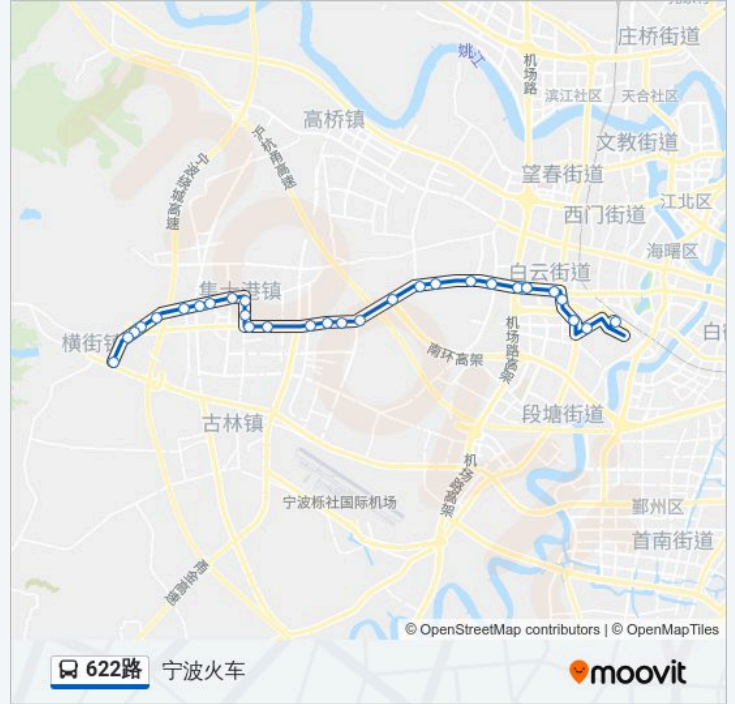

📍 622路

公交横街

下载App

公交622((公交横街))共有2条行车路线。工作日的服务时间为：

(1) 公交横街: 06:15 - 20:00(2) 宁波火车: 05:30 - 20:10

使用Moovit找到公交622路离你最近的站点，以及公交622路下车车的到站时间。

方向: 公交横街

30 站

[查看时间表](#)

宁波火车站
市委党校
宁兴小区北
南雅新村
联南社区东大门
民丰街
联丰路
联丰新村
薛家
藕缆桥
孙家漕
联丰中路学院路口
郭家
横港
丰城东
丰城西
集士港杨家
井亭家园
明仕丽庭
元禾
集士港镇政府

公交622路的时间表

往公交横街方向的时间表

星期一	06:15 - 20:00
星期二	06:15 - 20:00
星期三	06:15 - 20:00
星期四	06:15 - 20:00
星期五	06:15 - 20:00
星期六	06:15 - 20:00
星期日	06:15 - 20:00

站点数量: 29

行车时间: 42 分

途经站点:

联丰中路学院路口

孙家漕

藕缆桥

薛家

公交联丰新村

联丰路

民丰街

联南社区东大门

南雅新村

市委党校

宁波火车站

你可以在moovitapp.com下载公交622路的PDF时间表和线路图。使用Moovit应用程序查询宁波的实时公交、列车时刻表以及公共交通出行指南。

© 2024 Moovit - 保留所有权利