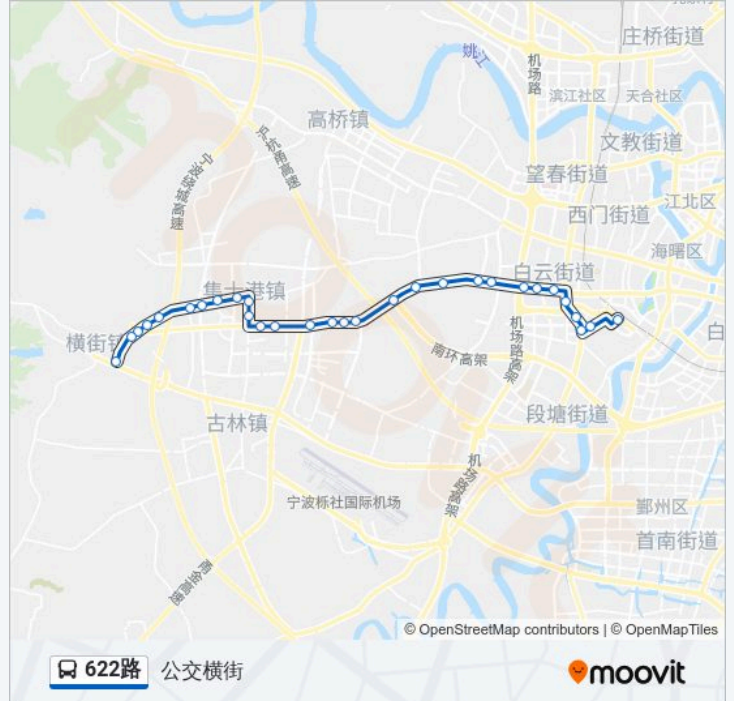

公交622路的信息

方向: 公交横街

站点数量: 30

行车时间: 45 分

途经站点:

集仕港村

公交集士港站

万众村

下冯

上冯

春山路口

横街加油站

解放桥东

公交横街站

方向: 宁波火车

29 站

[查看时间表](#)

公交横街站

解放桥东

横街加油站

春山路口

上冯

下冯

万众村

站点数量: 29

行车时间: 42 分

途经站点:

联丰中路学院路口

孙家漕

藕缆桥

薛家

公交联丰新村