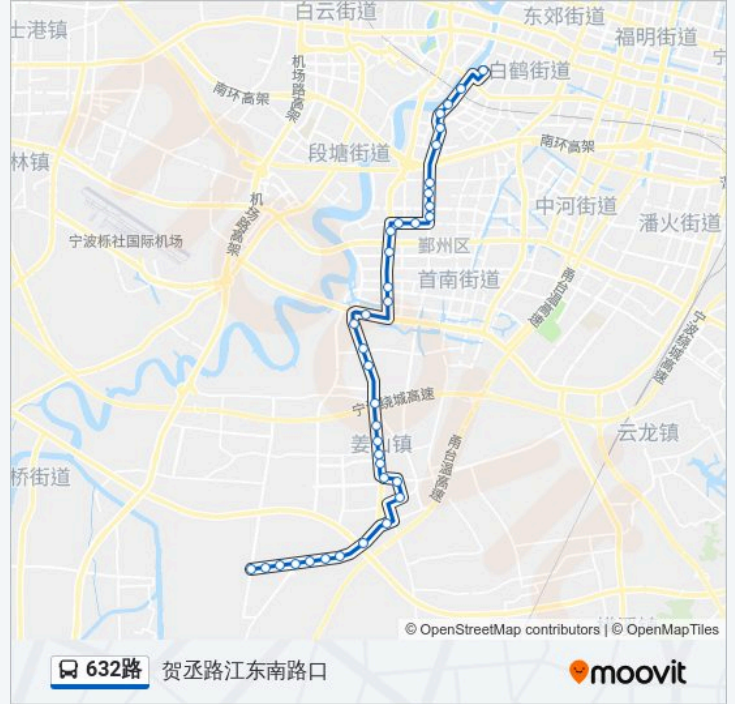

公交姜山站

乔里

后鄞

东林寺

小星星车业

茅山卫生院

胡家坟东

胡家坟

公交茅山站

方向: 贺丞路江东南路口

37 站

[查看时间表](#)

公交茅山站

胡家坟

胡家坟东

茅山卫生院

都市森林

慧灯寺

宁南立交桥南

金家漕

长丰新村

长丰

周宿渡

日月星城

贺丞路江东南路口

你可以在moovitapp.com下载公交632路的PDF时间表和线路图。使用Moovit应用程序查询宁波的实时公交、列车时刻表以及公共交通出行指南。

© 2024 Moovit - 保留所有权利