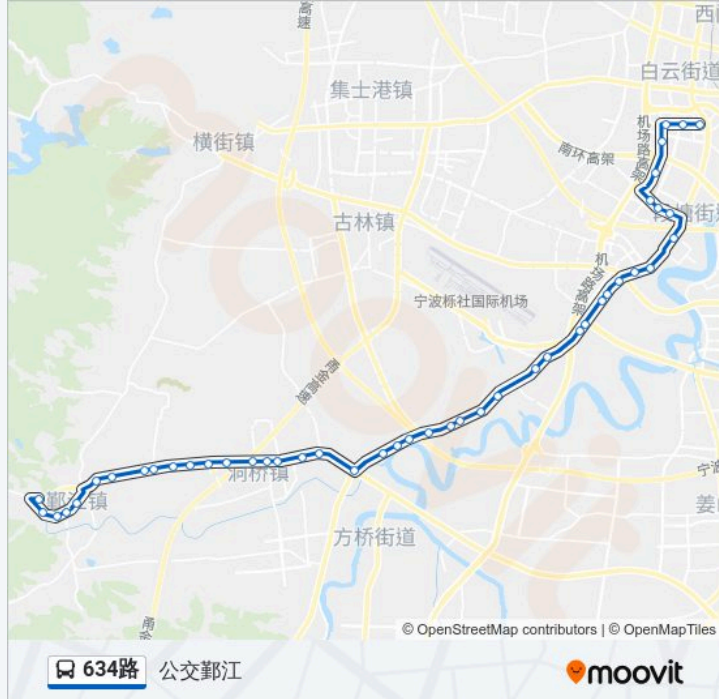

鄞江中学

车站路

鄞江商埠

鄞江镇政府

李家滩

公交鄞江站

方向: 农工商超市

45 站

[查看时间表](#)

公交鄞江站

李家滩

鄞江镇政府

鄞江商埠

车站路

公交634路的时间表

往农工商超市方向的时间表