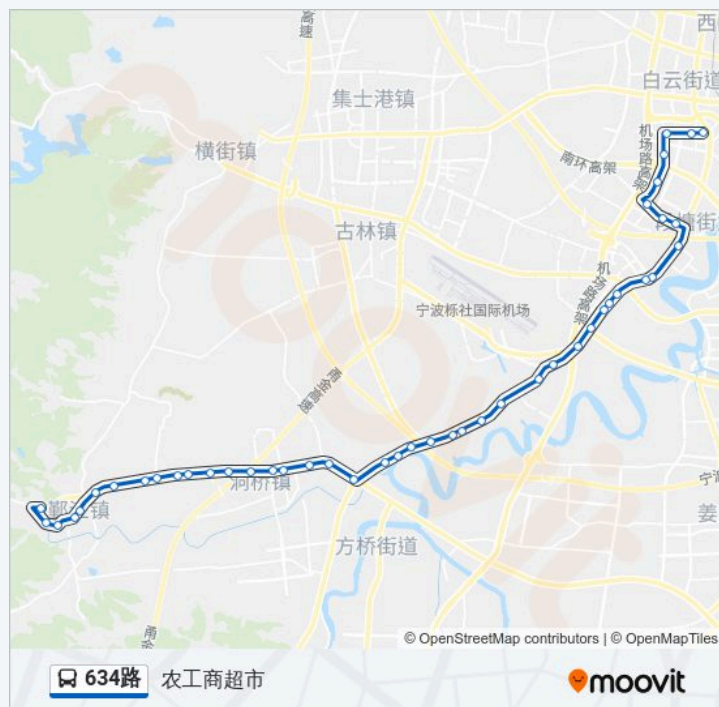

### 公交634路的信息

方向: 农工商超市

站点数量: 45

行车时间: 62 分

途经站点:

市路灯管理所

藕池大厦

狮丹努集团(藕池新村)