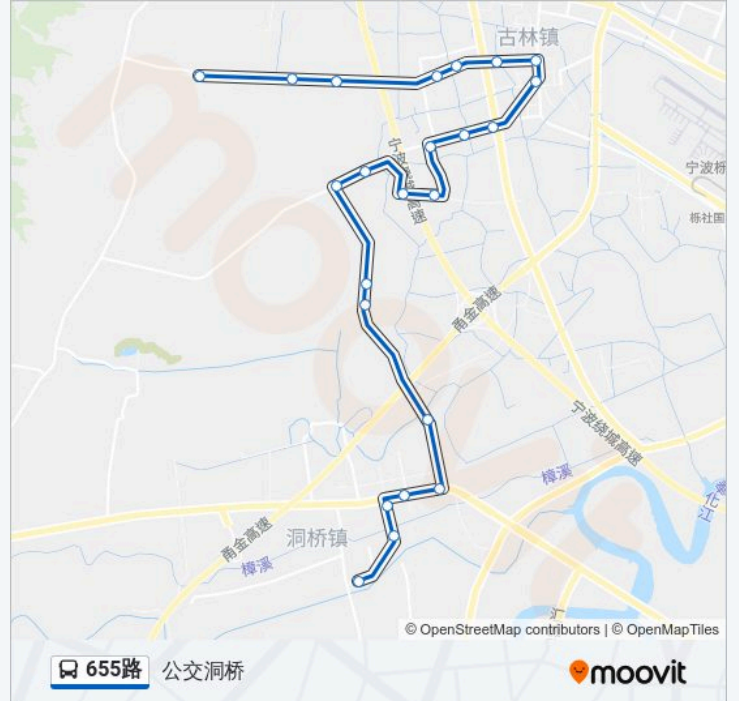

### 公交655路的信息

方向: 公交洞桥

站点数量: 23

行车时间: 38 分

途经站点:

洞桥明苑东

公交洞桥站

方向: 龙三村林家

23 站

[查看时间表](#)

公交洞桥站

洞桥明苑东

校东小区

上凌杨家

上水碓北

下凌

### 公交655路的时间表

往龙三村林家方向的时间表

星期一	08:00 - 09:00
星期二	08:00 - 09:00
星期三	08:00 - 09:00
星期四	08:00 - 09:00
星期五	08:00 - 09:00
星期六	08:00 - 09:00
星期日	08:00 - 09:00

### 公交655路的信息

方向: 龙三村林家

站点数量: 23

行车时间: 39 分

途经站点:

李家漕

仓门

下周漕