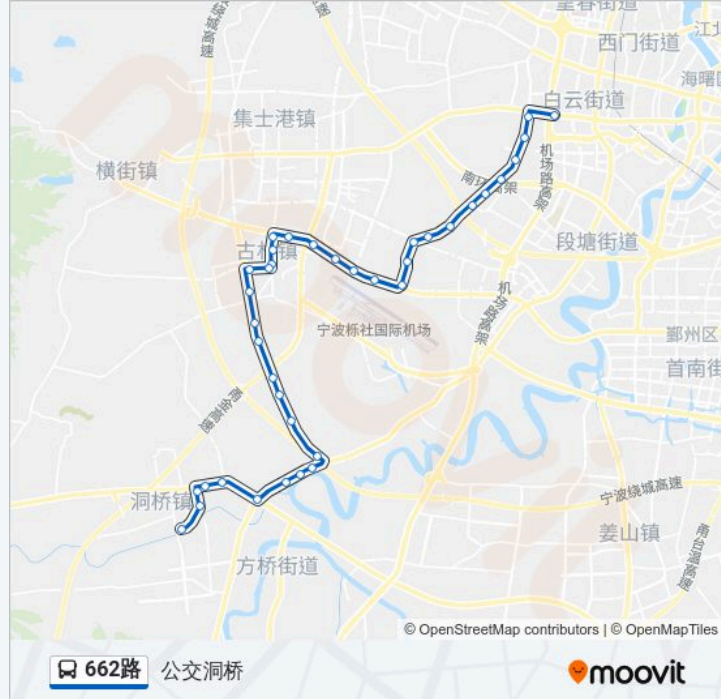

古林卫生院

新屋新村

陈钞堂

葑里村

徐家横

马面桥

西杨村

横涨

上王

横涨

谢家谗村

帅特龙公司

上水碇村

上凌杨家

校东小区

洞桥明苑东

公交洞桥站

方向: 公交联丰

38 站

[查看时间表](#)

公交洞桥站

洞桥明苑东

校东小区

上凌杨家