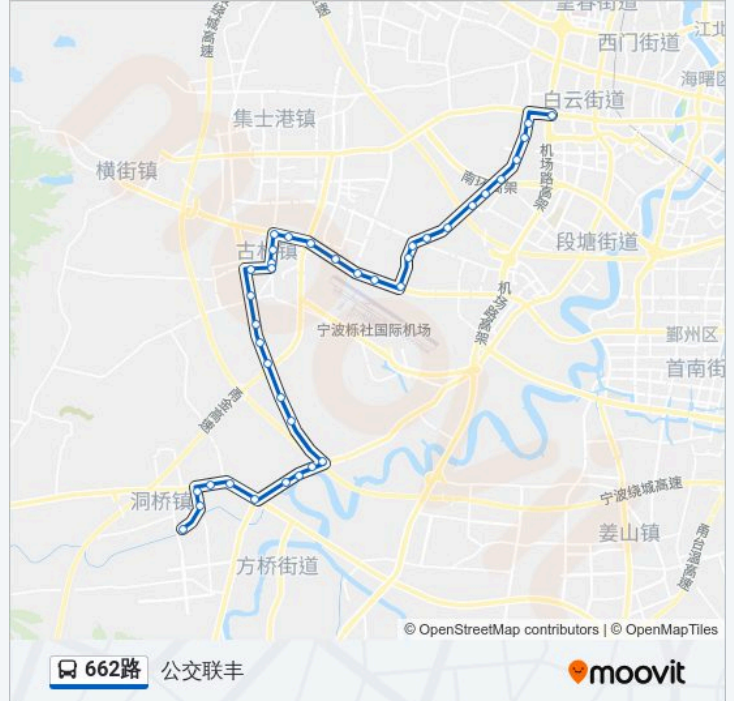

古林卫生院

新屋新村

陈钞堂

葑里村

徐家横

马面桥

西杨村

横涨

张家潭

布政小学

宋严王

古林包家

张夏

薛家南路

古林镇中学

浙江工商职业技术学院

西城十二庭院

公交联丰新村

你可以在moovitapp.com下载公交662路的PDF时间表和线路图。使用Moovit应用程序查询宁波的实时公交、列车时刻表以及公共交通出行指南。

© 2024 Moovit - 保留所有权利