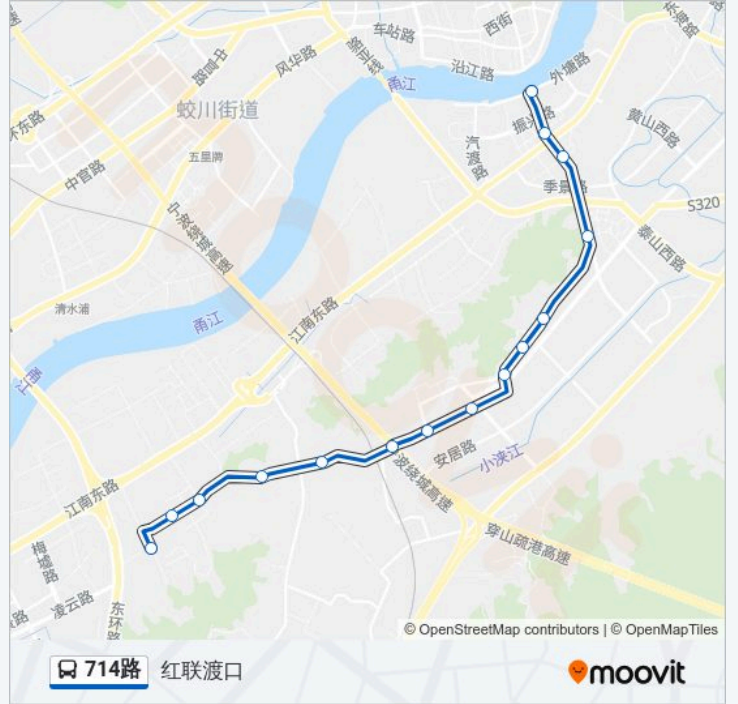

公交714路的信息

方向: 新政村

站点数量: 15

行车时间: 23 分

途经站点:

方向: 红联渡口

15 站

[查看时间表](#)

- 新村
- 楼家
- 新权村
- 前蕢
- 王家港
- 任家
- 中后沈
- 顾家桥
- 下倪桥
- 陈山南
- 陈山北
- 高河塘
- 竺山头
- 永晨商场
- 红联渡口

公交714路的时间表

往红联渡口方向的时间表

星期一	07:30 - 17:30
星期二	07:30 - 17:30
星期三	07:30 - 17:30
星期四	07:30 - 17:30
星期五	07:30 - 17:30
星期六	07:30 - 17:30
星期日	07:30 - 17:30

公交714路的信息

方向: 红联渡口

站点数量: 15

行车时间: 26 分

途经站点:

你可以在moovitapp.com下载公交714路的PDF时间表和线路图。使用Moovit应用程序查询宁波的实时公交、列车时刻表以及公共交通出行指南。

© 2024 Moovit - 保留所有权利