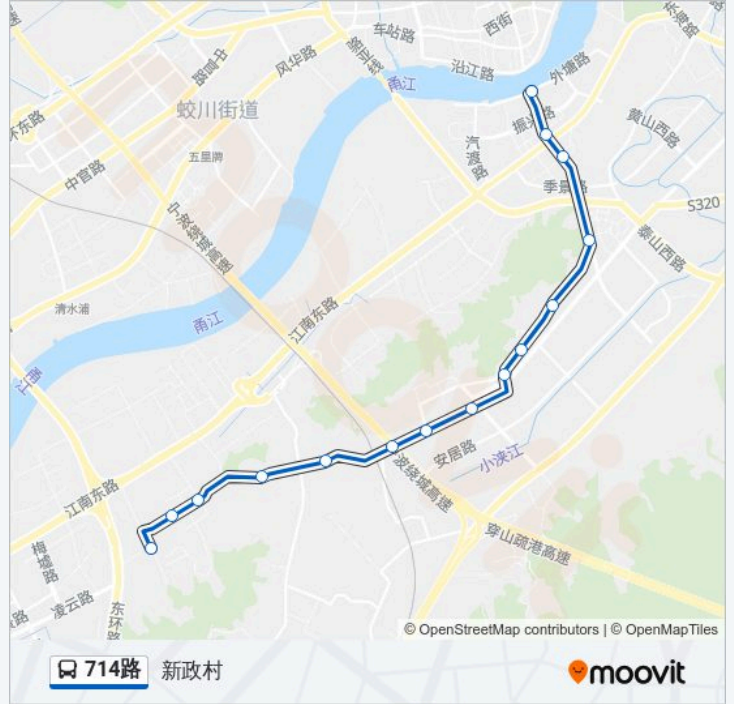

[查看时间表](#)

红联渡口
永晨商场
竺山头
高河塘
陈山北
陈山南
下倪桥
顾家桥
中后沈
任家
王家港
前蕢
新权村
楼家
新政村

公交714路的时间表

往新政村方向的时间表

星期一	06:00 - 17:00
星期二	06:00 - 17:00
星期三	06:00 - 17:00
星期四	06:00 - 17:00
星期五	06:00 - 17:00
星期六	06:00 - 17:00
星期日	06:00 - 17:00

公交714路的信息

方向: 新政村

站点数量: 15

行车时间: 23 分

途经站点:

方向: 红联渡口

15 站

[查看时间表](#)

- 新村
- 楼家
- 新权村
- 前蕢
- 王家港
- 任家
- 中后沈
- 顾家桥
- 下倪桥
- 陈山南
- 陈山北
- 高河塘
- 竺山头
- 永晨商场
- 红联渡口

公交714路的时间表

往红联渡口方向的时间表

星期一	07:30 - 17:30
星期二	07:30 - 17:30
星期三	07:30 - 17:30
星期四	07:30 - 17:30
星期五	07:30 - 17:30
星期六	07:30 - 17:30
星期日	07:30 - 17:30

公交714路的信息

方向: 红联渡口

站点数量: 15

行车时间: 26 分

途经站点:

你可以在moovitapp.com下载公交714路的PDF时间表和线路图。使用Moovit应用程序查询宁波的实时公交、列车时刻表以及公共交通出行指南。

© 2024 Moovit - 保留所有权利