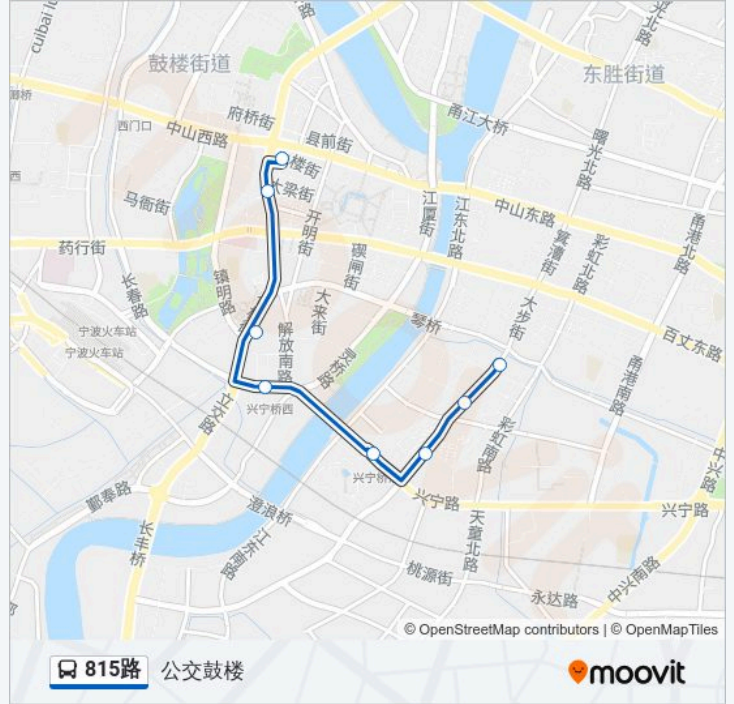

[查看时间表](#)

天水华都(王隘路)

贺丞新村

孔雀小区(王隘路)

兴宁桥东

三市立交桥

公交镇明路站

解放南路大梁街口

公交鼓楼站

公交815路的时间表

往公交鼓楼方向的时间表

星期一	06:50 - 17:40
星期二	06:50 - 17:40
星期三	06:50 - 17:40
星期四	06:50 - 17:40
星期五	06:50 - 17:40
星期六	06:50 - 17:40
星期日	06:50 - 17:40

公交815路的信息

方向: 公交鼓楼

站点数量: 8

行车时间: 9 分

途经站点:

方向: 天水华都

9 站

[查看时间表](#)

公交鼓楼站

新街

月湖盛园(仓桥街)

兴宁巷

### 公交815路的信息

方向: 天水华都

站点数量: 9

行车时间: 10 分

途经站点:

你可以在moovitapp.com下载公交815路的PDF时间表和线路图。使用Moovit应用程序查询宁波的实时公交、列车时刻表以及公共交通出行指南。

© 2024 Moovit - 保留所有权利