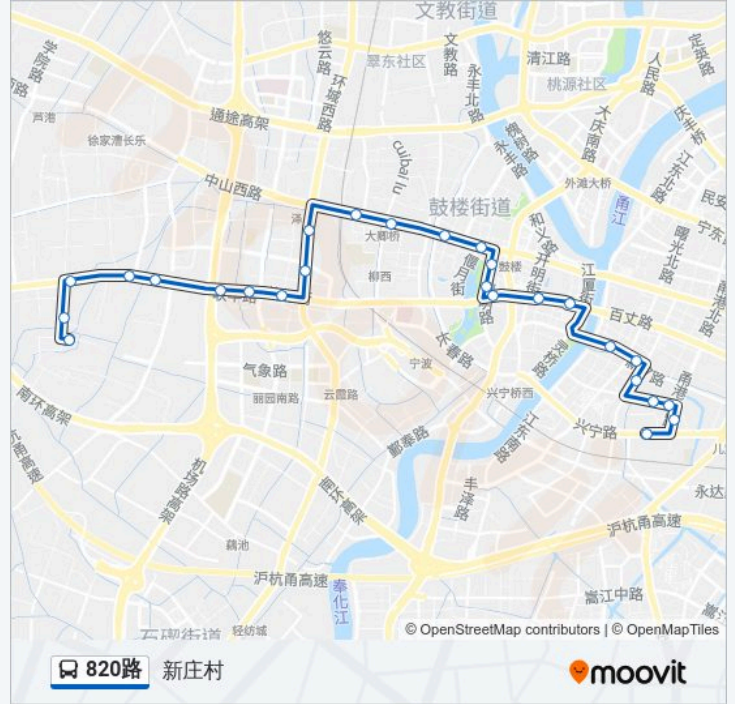

白鹤新村

公交黄鹂站

方向: 新庄村

26 站

[查看时间表](#)

黄鹂新村

白鹤新村

白鹤街道

### 公交820路的时间表

往新庄村方向的时间表

星期一	05:50 - 21:50
星期二	05:50 - 21:50
星期三	05:50 - 21:50
星期四	05:50 - 21:50
星期五	05:50 - 21:50
星期六	05:50 - 21:50
星期日	05:50 - 21:50

### 公交820路的信息

方向: 新庄村

站点数量: 26

行车时间: 33 分

途经站点:

民丰街

联丰路

联丰新村

薛家

藕缆桥

阳光路

王升大博物馆

新庄村

你可以在moovitapp.com下载公交820路的PDF时间表和线路图。使用Moovit应用程序查询宁波的实时公交、列车时刻表以及公共交通出行指南。

© 2024 Moovit - 保留所有权利