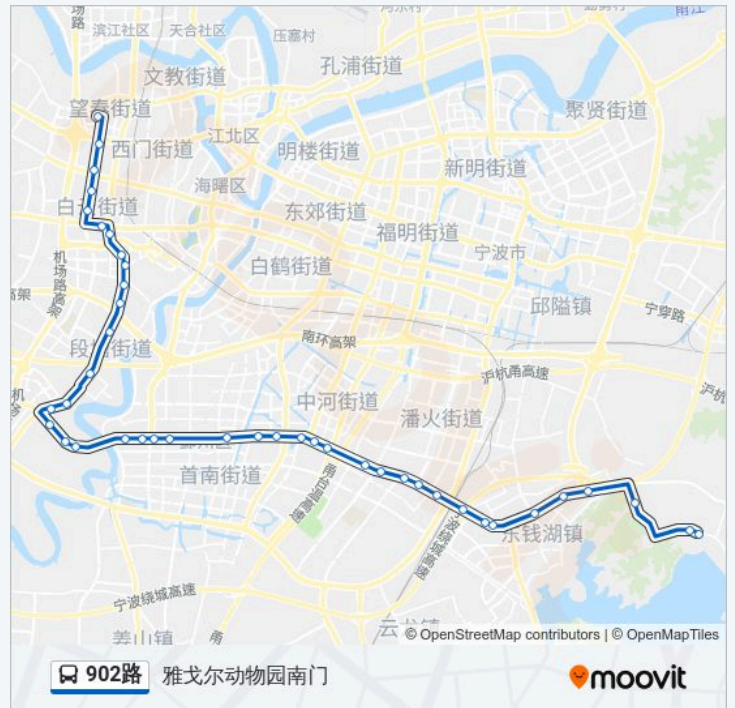

蔚蓝水岸

李关弟中学

鄞县大道下应路口

培罗成

顾家

理工学院北

盛世天城南

万里学院北

方向: 雅戈尔动物园南门

42 站

[查看时间表](#)

市中医院

天一家园西

丽园北路中山西路口

天景佳苑

联丰世纪苑

民丰街

联南社区东大门

南雅新村

公交902路的时间表

往雅戈尔动物园南门方向的时间表

星期一	05:00 - 19:20
星期二	05:00 - 19:20
星期三	05:00 - 19:20
星期四	05:00 - 19:20
星期五	05:00 - 19:20
星期六	05:00 - 19:20
星期日	05:00 - 19:20

公交902路的信息

宁兴小区
电视中心
环城西路环城南路口
雅戈尔新村
中基宁波公司
轻纺城
石碇街道
雅渡新村
石碇村
雅戈尔服装城
鄞县大桥东
万科金色水岸
公交钟公庙站
钟公庙菜场
鄞州二院
浙江医药学校
万里学院北
盛世天城南
理工学院北
顾家
培罗成
鄞县大道下应路口
李关弟中学
蔚蓝水岸
江陆村
邵家弄
华艺服饰
黄隘村
红林路口
红舒村
查河村
高钱生态村

方向: 雅戈尔动物园南门

站点数量: 42

行车时间: 67 分

途经站点:

前堰头村

雅戈尔动物园南门

你可以在moovitapp.com下载公交902路的PDF时间表和线路图。使用Moovit应用程序查询宁波的实时公交、列车时刻表以及公共交通出行指南。

© 2024 Moovit - 保留所有权利