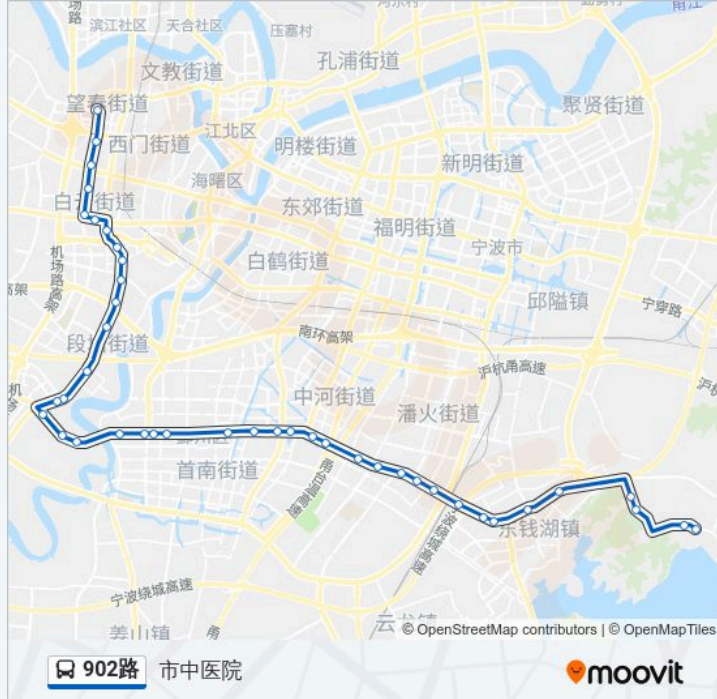

蔚蓝水岸

李关弟中学

鄞县大道下应路口

培罗成

顾家

理工学院北

盛世天城南

万里学院北

站点数量: 42

行车时间: 69 分

途经站点:

钟公庙

万科金色水岸

鄞县大桥东

雅戈尔服装城

石碶村

南雅新村

联南社区东大门

民丰街

联丰世纪苑

天景佳苑

丽园北路中山西路口

天一家园西

市中医院

方向: 雅戈尔动物园南门

42 站

[查看时间表](#)

市中医院

天一家园西

丽园北路中山西路口

天景佳苑

联丰世纪苑