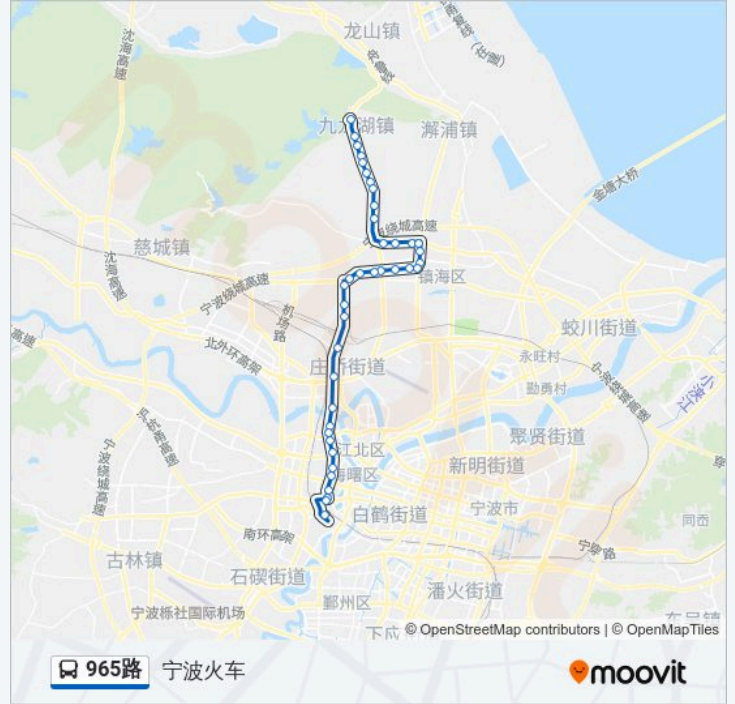

公交965路的时间表
 往宁波火车方向的时间表

星期一	06:30 - 18:10
星期二	06:30 - 18:10
星期三	06:30 - 18:10
星期四	06:30 - 18:10
星期五	06:30 - 18:10
星期六	06:30 - 18:10
星期日	06:30 - 18:10

公交965路的信息

方向: 宁波火车
 站点数量: 39
 行车时间: 70 分
 途经站点:

西盛社区

骆驼街道

环城北路西段

宁波电大

高塘四村

新芝路

柳庄小区

宁波海关

马园社区

妇儿医院

宁波火车站

你可以在moovitapp.com下载公交965路的PDF时间表和线路图。使用Moovit应用程序查询宁波的实时公交、列车时刻表以及公共交通出行指南。