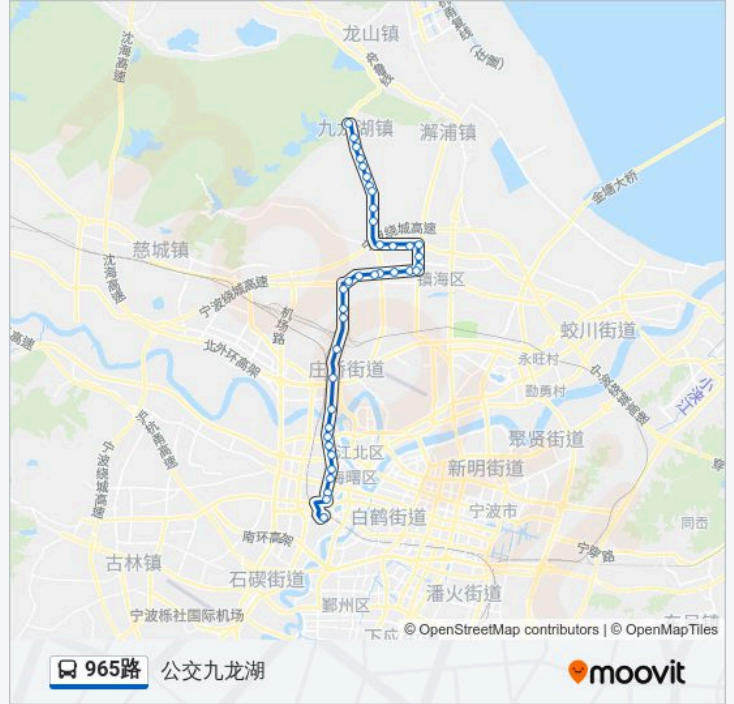

公交965路的时间表

往公交九龙湖方向的时间表

星期一	06:10 - 19:30
星期二	06:10 - 19:30
星期三	06:10 - 19:30
星期四	06:10 - 19:30
星期五	06:10 - 19:30
星期六	06:10 - 19:30
星期日	06:10 - 19:30

公交965路的信息

方向: 公交九龙湖

站点数量: 38

行车时间: 68 分

途经站点:

- 镇海公交
- 骆驼工业区
- 荣骆路
- 骆驼街道
- 西盛社区
- 林周村
- 胜光村
- 茅家
- 东严
- 翁家池
- 曹郎
- 田顾
- 天业精铸公司
- 马家桥
- 路下徐村
- 九龙湖镇政府
- 公交九龙湖站

方向: 宁波火车

39 站
[查看时间表](#)

- 公交九龙湖站
- 九龙湖镇政府
- 路下徐村
- 马家桥
- 天业精铸公司
- 田顾
- 曹郎
- 翁家池
- 东严
- 茅家
- 胜光村
- 林周村

公交965路的时间表
 往宁波火车方向的时间表

星期一	06:30 - 18:10
星期二	06:30 - 18:10
星期三	06:30 - 18:10
星期四	06:30 - 18:10
星期五	06:30 - 18:10
星期六	06:30 - 18:10
星期日	06:30 - 18:10

公交965路的信息

方向: 宁波火车
 站点数量: 39
 行车时间: 70 分
 途经站点:

西盛社区

骆驼街道

环城北路西段

宁波电大

高塘四村

新芝路

柳庄小区

宁波海关

马园社区

妇儿医院