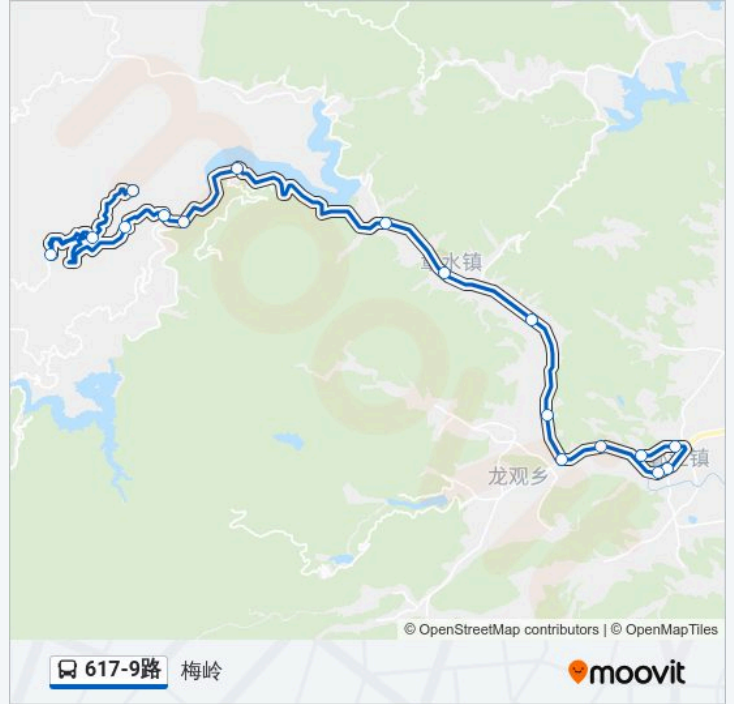

### 公交617-9路的时间表

往梅岭方向的时间表

星期一	08:00 - 09:00
星期二	08:00 - 09:00
星期三	08:00 - 09:00
星期四	08:00 - 09:00
星期五	08:00 - 09:00
星期六	08:00 - 09:00
星期日	08:00 - 09:00

### 公交617-9路的信息

方向: 梅岭

站点数量: 17

行车时间: 40 分

途经站点:

你可以在moovitapp.com下载公交617-9路的PDF时间表和线路图。使用Moovit应用程序查询宁波的实时公交、列车时刻表以及公共交通出行指南。

© 2024 Moovit - 保留所有权利