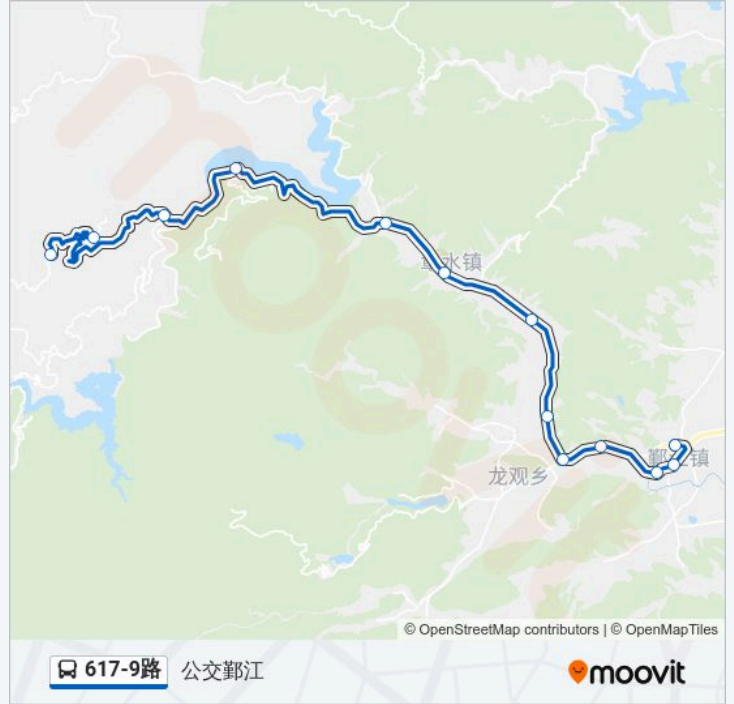

[查看时间表](#)

梅峰  
回头  
细岭教堂  
大皎  
密岩  
樟村崔岙  
郑家村  
金溪村  
乌头门  
周家  
鄞江镇政府  
鄞江商埠  
山水人家

**公交617-9路的时间表**

往公交鄞江方向的时间表

星期一	08:00 - 09:00
星期二	08:00 - 09:00
星期三	08:00 - 09:00
星期四	08:00 - 09:00
星期五	08:00 - 09:00
星期六	08:00 - 09:00
星期日	08:00 - 09:00

**公交617-9路的信息****方向:** 公交鄞江**站点数量:** 13**行车时间:** 31 分**途经站点:**

方向: 梅岭

17 站

[查看时间表](#)

公交鄞江站

山水人家

鄞江商埠

鄞江镇政府

### 公交617-9路的信息

方向: 梅岭

站点数量: 17

行车时间: 40 分

途经站点:

你可以在moovitapp.com下载公交617-9路的PDF时间表和线路图。使用Moovit应用程序查询宁波的实时公交、列车时刻表以及公共交通出行指南。

© 2024 Moovit - 保留所有权利