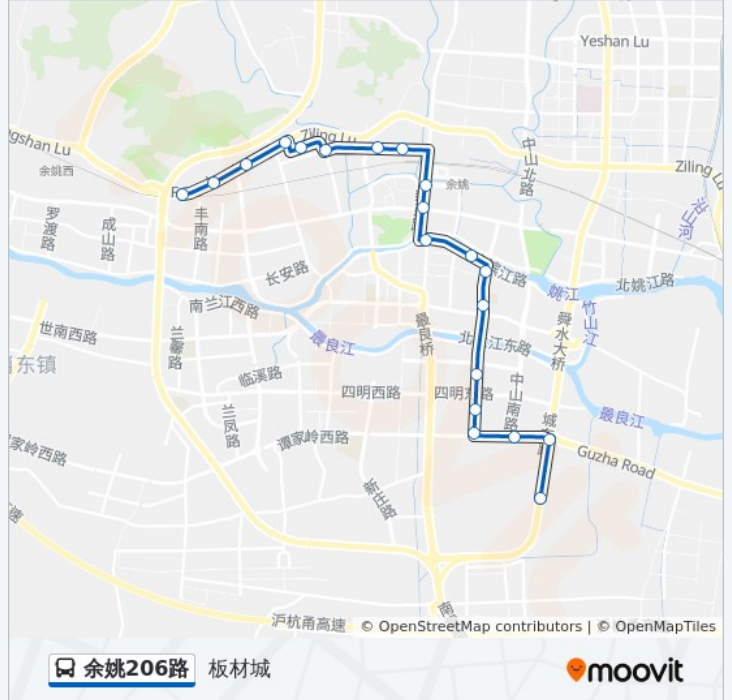

余姚206路

板材城

[以网页模式查看](#)

公交余姚206((板材城))共有2条行车路线。工作日的服务时间为：

(1) 板材城: 05:50 - 18:26(2) 梨洲街道: 05:50 - 17:50

使用Moovit找到公交余姚206路离你最近的站点，以及公交余姚206路下车车的到站时间。

方向: 板材城

20 站

[查看时间表](#)

梨洲街道
城东路
古路头
谭家岭东路
磨刀桥路
白云商贸中心
余姚二中
东朝街
姚江怡景
通济桥
桐江桥
南河沿路
舜北公园
舜北新村
胜山西路
春晓花园
家私城
农贸市场(余姚)
陶卫城
板材城

公交余姚206路的时间表

往板材城方向的时间表

星期一	05:50 - 18:26
星期二	05:50 - 18:26
星期三	05:50 - 18:26
星期四	05:50 - 18:26
星期五	05:50 - 18:26
星期六	05:50 - 18:26
星期日	05:50 - 18:26

公交余姚206路的信息

方向: 板材城

站点数量: 20

行车时间: 26 分

途经站点:

方向: 梨洲街道

20 站

[查看时间表](#)

公交余姚206路的信息

方向: 梨洲街道

站点数量: 20

行车时间: 25 分

途经站点:

城东路

梨洲街道

你可以在moovitapp.com下载公交余姚206路的PDF时间表和线路图。使用[Moovit应用程序](#)查询宁波的实时公交、列车时刻表以及公共交通出行指南。