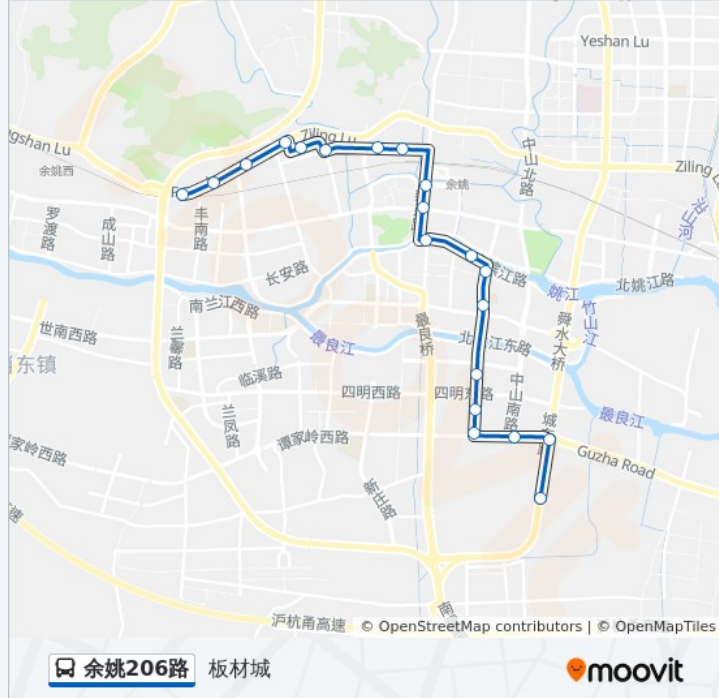

余姚206路

板材城

[以网页模式查看](#)

公交余姚206((板材城))共有2条行车路线。工作日的服务时间为：

(1) 板材城: 05:50 - 18:26(2) 梨洲街道: 05:50 - 17:50

使用Moovit找到公交余姚206路离你最近的站点，以及公交余姚206路下车车的到站时间。

方向: 板材城

20 站

公交余姚206路的信息

方向: 板材城

站点数量: 20

行车时间: 26 分

途经站点:

方向: 梨洲街道

20 站

[查看时间表](#)

- 板材城
- 陶卫城
- 农贸市场
- 家私城
- 春晓花园
- 胜山西路
- 余姚总工会
- 舜北公园
- 候青门桥
- 桐江桥
- 通济桥
- 姚江怡景
- 东朝街
- 余姚二中
- 白云商贸中心
- 磨刀桥路
- 谭家岭东路
- 古路头

公交余姚206路的时间表

往梨洲街道方向的时间表

星期一	05:50 - 17:50
星期二	05:50 - 17:50
星期三	05:50 - 17:50
星期四	05:50 - 17:50
星期五	05:50 - 17:50
星期六	05:50 - 17:50
星期日	05:50 - 17:50

公交余姚206路的信息

方向: 梨洲街道

站点数量: 20

行车时间: 25 分

途经站点:

城东路

梨洲街道

你可以在moovitapp.com下载公交余姚206路的PDF时间表和线路图。使用[Moovit应用程序](#)查询宁波的实时公交、列车时刻表以及公共交通出行指南。