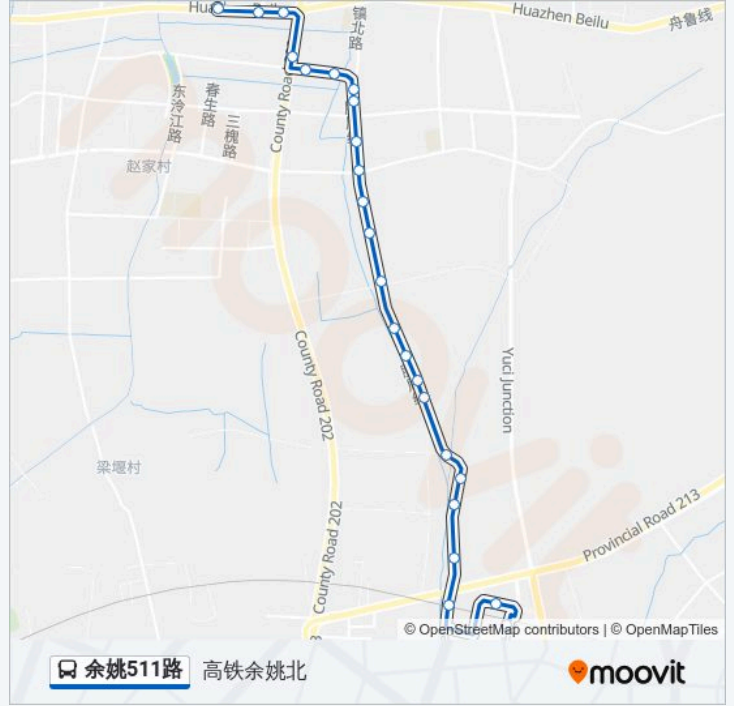

张家水沟

低塘职校

低塘

低塘卫生院

新城家园

高速低塘

公交余姚511路的时间表

往周巷汽车方向的时间表

新城家园

低塘卫生院

低塘

低塘职校

张家水沟

低塘镇南

汤家闸

唐家

星期一	06:00 - 18:00
星期二	06:00 - 18:00
星期三	06:00 - 18:00
星期四	06:00 - 18:00
星期五	06:00 - 18:00
星期六	06:00 - 18:00
星期日	06:00 - 18:00

公交余姚511路的信息

方向: 高铁余姚北

站点数量: 24

行车时间: 30 分

途经站点:

郑巷
半路亭
胜堰
胜堰三角站
站北路
高铁余姚北站

你可以在moovitapp.com下载公交余姚511路的PDF时间表和线路图。使用Moovit应用程序查询宁波的实时公交、列车时刻表以及公共交通出行指南。

© 2024 Moovit - 保留所有权利