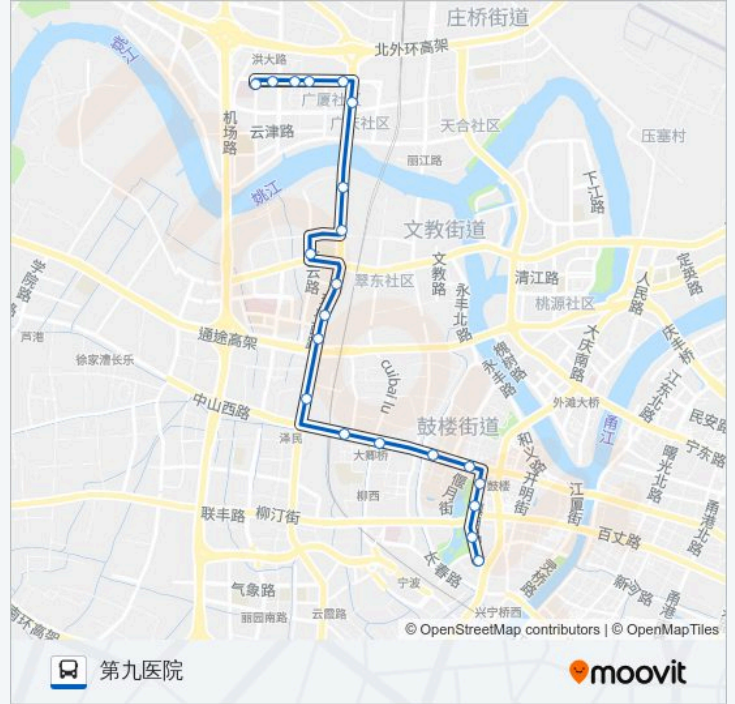

## 公交14区间上午支线的信息

方向: 紫金小区

站点数量: 19

行车时间: 28 分

途经站点:

**方向: 第九医院**

21 站

[查看时间表](#)

- 紫金小区
- 镇明小区
- 月湖公园
- 迎风街
- 鼓楼
- 西门口
- 大卿桥
- 胜丰路
- 天一家园
- 市检察院
- 海曙区人武部
- 环城西路北段
- 海曙外国语学校
- 新星村
- 江北大桥南
- 谢家
- 榭嘉路
- 广厦社区

**公交14区间上午支线的时间表**

往第九医院方向的时间表

星期一	08:00-09:00
星期二	08:00-09:00
星期三	08:00-09:00
星期四	08:00-09:00
星期五	08:00-09:00
星期六	08:00-09:00
星期日	08:00-09:00

**公交14区间上午支线的信息**

方向: 第九医院

站点数量: 21

行车时间: 28 分

途经站点:

三和嘉园

第九医院东

第九医院

你可以在moovitapp.com下载公交14区间上午支线的PDF时间表和线路图。使用Moovit应用程序查询Ningbo的实时公交、列车时刻表以及公共交通出行指南。

© 2024 Moovit - 保留所有权利