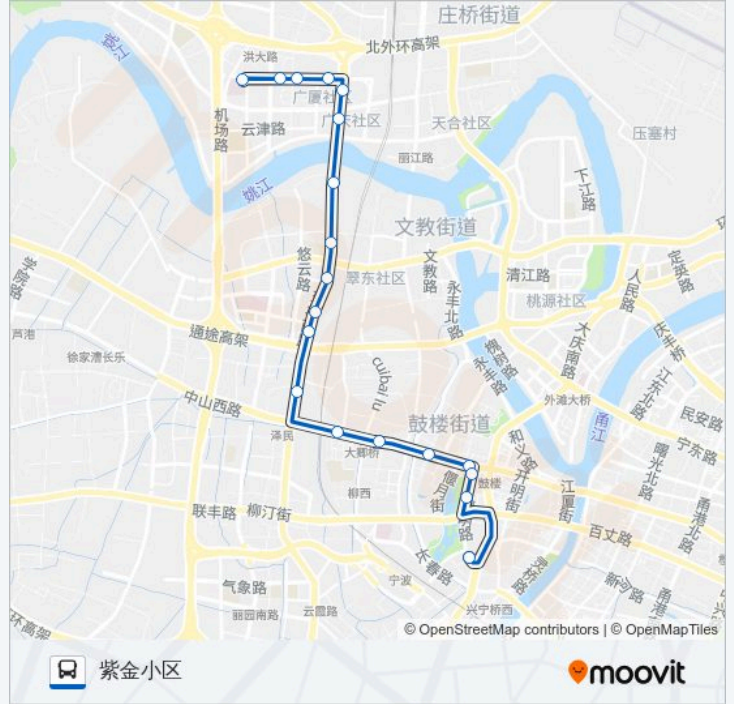

[查看时间表](#)

第九医院  
三和嘉园  
广厦社区  
榭嘉路  
谢家  
江北大桥北  
江北大桥南  
新星村  
环城西路北段  
海曙区人武部  
市检察院  
天一家园  
胜丰路  
大卿桥  
西门口  
鼓楼  
迎风街  
月湖公园  
紫金小区

## 公交14区间上午支线的时间表

往紫金小区方向的时间表

星期一	08:00-09:00
星期二	08:00-09:00
星期三	08:00-09:00
星期四	08:00-09:00
星期五	08:00-09:00
星期六	08:00-09:00
星期日	08:00-09:00

## 公交14区间上午支线的信息

方向: 紫金小区

站点数量: 19

行车时间: 28 分

途经站点:

**方向: 第九医院**

21 站

[查看时间表](#)

**公交14区间上午支线的信息**

方向: 第九医院

站点数量: 21

行车时间: 28 分

途经站点:

三和嘉园

第九医院东

第九医院