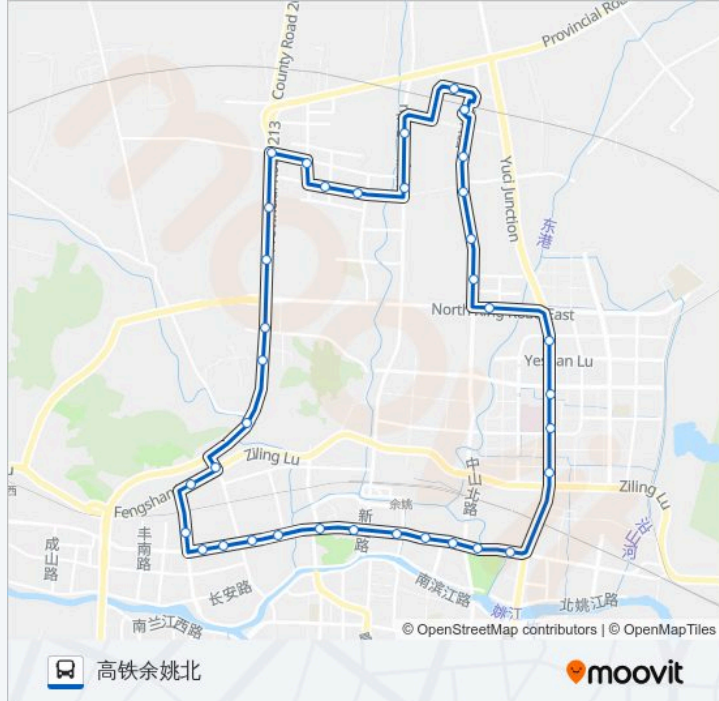

余姚302路内环路线

高铁余姚北

下载App

公交余姚302内环((高铁余姚北))仅有一条行车路线。工作日的服务时间为：

(1) 高铁余姚北: 06:20-18:00

使用Moovit找到公交余姚302路内环离你最近的站点，以及公交余姚302路内环下车车的到站时间。

方向: 高铁余姚北

37 站

站点数量: 37

行车时间: 55 分

途经站点:

长新新村

农贸市场

家私城

拾尺桥

康山村

东方物流(临时站)

柏字地

新华村

舜宇路

兴业路

兴贤路

兴城路

横堰

八字桥

站北路

高铁余姚北站

你可以在moovitapp.com下载公交余姚302路内环的PDF时间表和线路图。使用Moovit应用程序查询Ningbo的实时公交、列车时刻表以及公共交通出行指南。

© 2024 Moovit - 保留所有权利