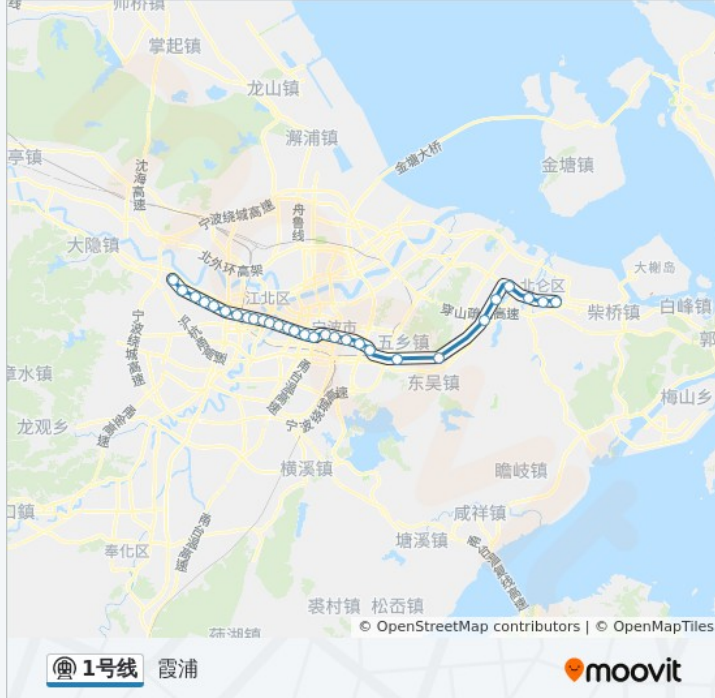

### 地铁1号线的信息

方向: 霞浦

站点数量: 29

行车时间: 70 分

途经站点:

宝幢  
 邬隘  
 大碶  
 松花江路  
 中河路  
 长江路  
 霞浦

**方向: 高桥西**

29 站  
[查看时间表](#)

霞浦  
 长江路  
 中河路  
 松花江路  
 大碶  
 邬隘  
 宝幢  
 五乡  
 邱隘东  
 东环南路  
 盛莫路  
 福庆北路  
 海晏北路  
 世纪大道  
 福明路  
 樱花公园  
 舟孟北路  
 江夏桥东

**地铁1号线的时间表**

往高桥西方向的时间表

星期一	06:00 - 22:00
星期二	06:00 - 22:00
星期三	06:00 - 22:00
星期四	06:00 - 22:00
星期五	06:00 - 22:00
星期六	06:00 - 22:00
星期日	06:00 - 22:00

**地铁1号线的信息**

方向: 高桥西  
 站点数量: 29  
 行车时间: 68 分  
 途经站点:

东门口

鼓楼

西门口

大卿桥

泽民

望春桥

徐家漕长乐

芦港

梁祝

高桥

高桥西

你可以在moovitapp.com下载地铁1号线的PDF时间表和线路图。使用[Moovit应用程序](#)查询宁波的实时公交、列车时刻表以及公共交通出行指南。

[关于Moovit](#) · [MaaS解决方案](#) · [城市列表](#) · [Moovit社区](#)

© 2024 Moovit - 保留所有权利