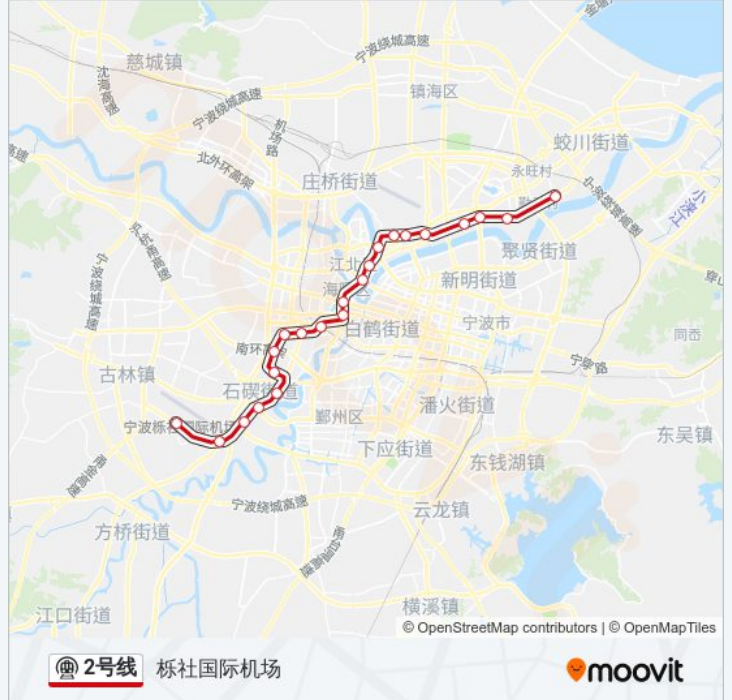

路林

三官堂

宁波大学

清水浦

地铁2号线的时间表

往栎社国际机场方向的时间表

星期一	06:00 - 22:00
星期二	06:00 - 22:00
星期三	06:00 - 22:00
星期四	06:00 - 22:00
星期五	06:00 - 22:00
星期六	06:00 - 22:00
星期日	06:00 - 22:00

地铁2号线的信息

方向: 栎社国际机场

站点数量: 22

行车时间: 49 分

途经站点:

## 方向: 清水浦

22 站

[查看时间表](#)

- 清水浦
- 宁波大学
- 三官堂
- 路林
- 孔浦
- 大通桥
- 压赛堰
- 倪家堰
- 正大路
- 外滩大桥
- 鼓楼
- 城隍庙
- 宁波火车站
- 云霞路
- 丽园南路
- 客运中心
- 藕池
- 轻纺城

## 地铁2号线的信息

方向: 清水浦

站点数量: 22

行车时间: 49 分

途经站点:

石碶

鄞州大道

栎社