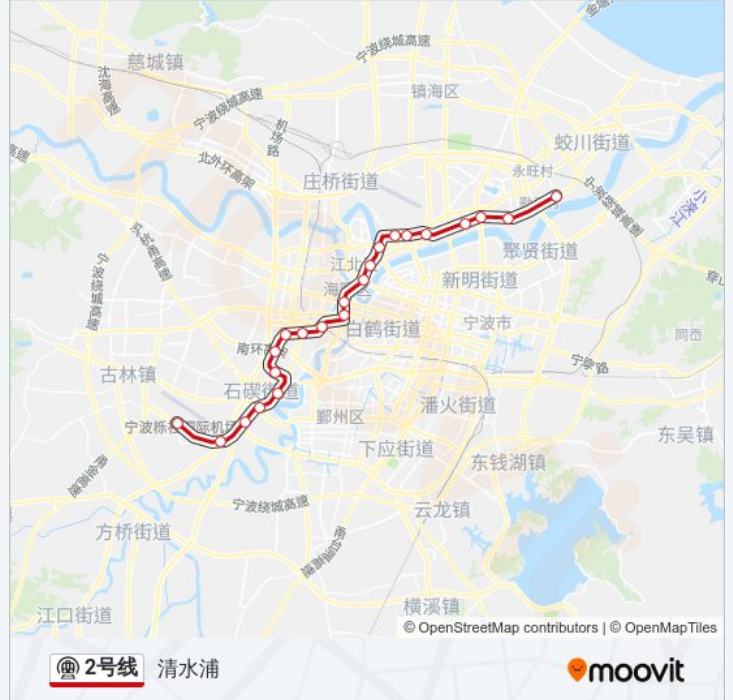

路林

三官堂

宁波大学

清水浦

地铁2号线的时间表

往栎社国际机场方向的时间表

星期一	06:00 - 22:00
星期二	06:00 - 22:00
星期三	06:00 - 22:00
星期四	06:00 - 22:00
星期五	06:00 - 22:00
星期六	06:00 - 22:00
星期日	06:00 - 22:00

地铁2号线的信息

## 地铁2号线的时间表

往清水浦方向的时间表

星期一	06:00 - 22:00
星期二	06:00 - 22:00
星期三	06:00 - 22:00
星期四	06:00 - 22:00
星期五	06:00 - 22:00
星期六	06:00 - 22:00
星期日	06:00 - 22:00

## 地铁2号线的信息

方向: 清水浦

站点数量: 22

行车时间: 49 分

途经站点:

石碶

鄞州大道

栎社

栎社国际机场

你可以在moovitapp.com下载地铁2号线的PDF时间表和线路图。使用[Moovit应用程序](#)查询宁波的实时公交、列车时刻表以及公共交通出行指南。

[关于Moovit](#) · [MaaS解决方案](#) · [城市列表](#) · [Moovit社区](#)

© 2024 Moovit - 保留所有权利

查看实时到站时间