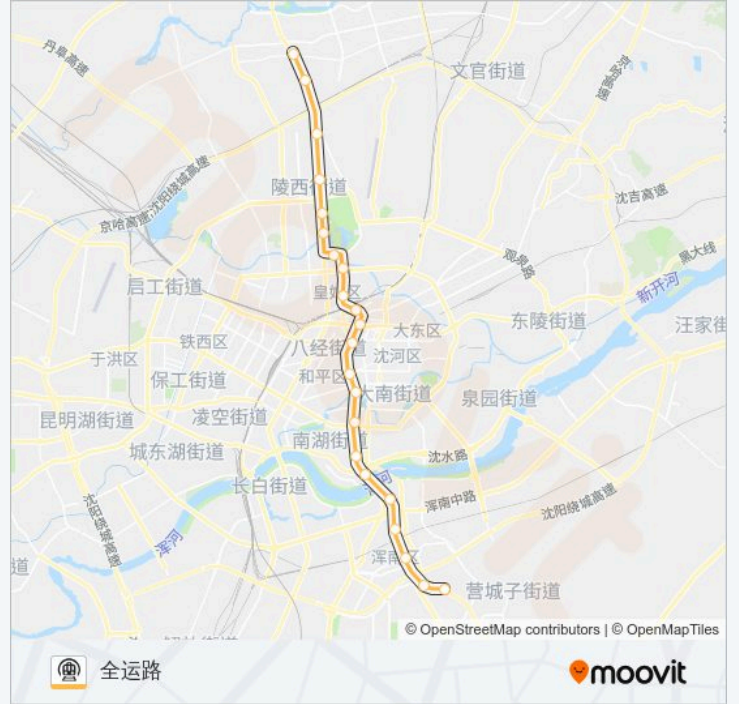

医学院

三台子

陵西

新乐遗址

北陵公园

中医药大学

岐山路

沈阳北站

金融中心

市府广场

青年大街

青年公园

工业展览馆

市图书馆

五里河

奥体中心

营盘街

世纪大厦

白塔河路

地铁2号线的时间表

往桃仙机场方向的时间表

星期一	06:00 - 22:00
星期二	06:00 - 22:00
星期三	06:00 - 22:00
星期四	06:00 - 22:00
星期五	06:00 - 22:00
星期六	06:00 - 22:00
星期日	06:00 - 22:00

地铁2号线的信息

方向: 桃仙机场

站点数量: 22

行车时间: 50 分

途经站点:

全运路

你可以在moovitapp.com下载地铁2号线的PDF时间表和线路图。使用Moovit应用程序查询沈阳的实时公交、列车时刻表以及公共交通出行指南。

© 2024 Moovit - 保留所有权利