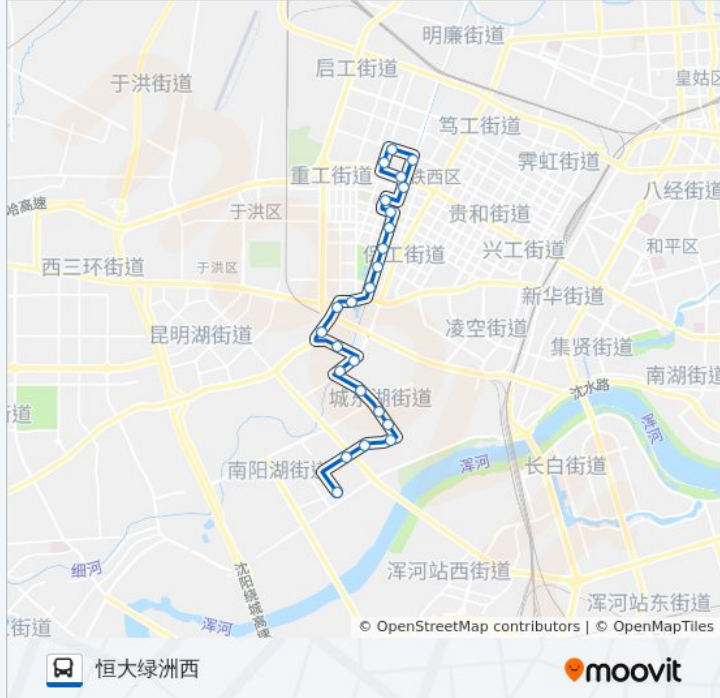

## 公交104路的时间表

往恒大绿洲西方向的时间表

|     |               |
|-----|---------------|
| 星期一 | 06:00 - 20:56 |
| 星期二 | 06:00 - 20:56 |
| 星期三 | 06:00 - 20:56 |
| 星期四 | 06:00 - 20:56 |
| 星期五 | 06:00 - 20:56 |
| 星期六 | 06:00 - 20:56 |
| 星期日 | 06:00 - 20:56 |

## 公交104路的信息

方向: 恒大绿洲西

站点数量: 24

行车时间: 33 分

途经站点:

大通湖街细河路

大通湖街细河南路

汪河路大通湖街

碧桂园银河城

汪河路南阳湖街

恒大绿洲西

你可以在moovitapp.com下载公交104路的PDF时间表和线路图。使用[Moovit应用程序](#)查询沈阳的实时公交、列车时刻表以及公共交通出行指南。

[关于Moovit](#) · [MaaS解决方案](#) · [城市列表](#) · [Moovit社区](#)

© 2024 Moovit - 保留所有权利

## 查看实时到站时间