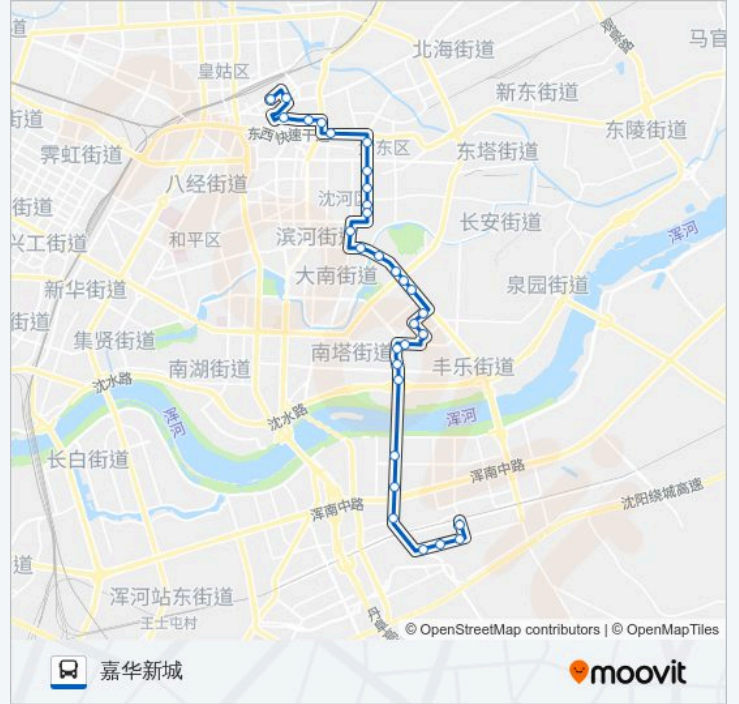

105路路线

沈阳北

下载App

公交105((沈阳北))共有2条行车路线。工作日的服务时间为：

(1) 沈阳北: 05:40-19:40(2) 嘉华新城: 06:00-21:00

使用Moovit找到公交105路离你最近的站点，以及公交105路下车的到站时间。

方向: 沈阳北

29 站

往沈阳北方向的时间表

星期一	05:40-19:40
星期二	05:40-19:40
星期三	05:40-19:40
星期四	05:40-19:40
星期五	05:40-19:40
星期六	05:40-19:40
星期日	05:40-19:40

公交105路的信息

方向: 沈阳北

站点数量: 29

行车时间: 39 分

途经站点:

大东门

东方宾馆

万泉实业公司

长青街泉园一路

东陵区医院

公交105路的时间表

往嘉华新城方向的时间表

星期一	06:00-21:00
星期二	06:00-21:00
星期三	06:00-21:00
星期四	06:00-21:00
星期五	06:00-21:00
星期六	06:00-21:00
星期日	06:00-21:00

公交105路的信息

方向: 嘉华新城

站点数量: 31

行车时间: 40 分

途经站点:

泉园街泉园二路
泉园街泉园三路
文化东路富民街
富民街文化东路
富民街文萃路
富民街银河丽湾
富民桥南
富民街浑南五东路
坤泰新界
文澜苑
汇泉路文源街
嘉华学校
嘉华新城

你可以在moovitapp.com下载公交105路的PDF时间表和线路图。使用Moovit应用程序查询Shenyang的实时公交、列车时刻表以及公共交通出行指南。

© 2025 Moovit - 保留所有权利