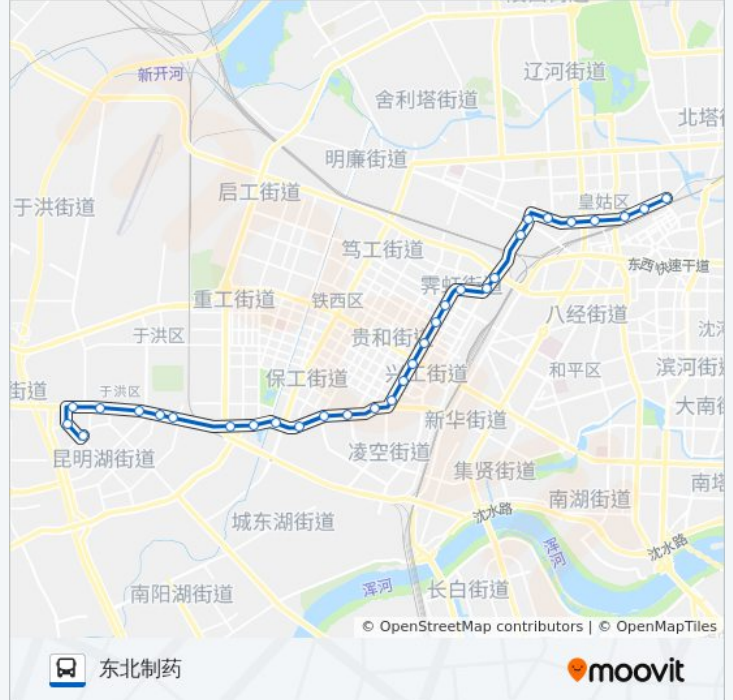

🚏 111路

东北制药

以网页模式查看

公交111((东北制药))共有2条行车路线。工作日的服务时间为：

(1) 东北制药: 06:00 - 20:56(2) 昆山路松花江街: 05:10 - 19:50

使用Moovit找到公交111路离你最近的站点，以及公交111路下车车的到站时间。

方向: 东北制药

31 站

公交111路的信息

方向: 东北制药

站点数量: 31

行车时间: 45 分

途经站点:

- 仙女湖公园北
- 长客西站
- 洪湖小区
- 沈新路洪湖二街
- 沈新路开发大路
- 沈新路巢湖街
- 张士果品市场
- 昆明湖街林海路
- 东北制药

### 方向: 昆山路松花江街

32 站  
[查看时间表](#)

- 东北制药
- 昆明湖街林海路
- 张士果品市场
- 沈新路巢湖街
- 沈新路开发大路
- 沈新路洪湖二街
- 洪湖小区
- 长客西站
- 仙女湖公园北
- 西部货运中心北
- 沈辽路齐贤街
- 沈辽路艳粉街
- 沈辽路兴华街
- 沈辽路云峰街
- 云峰街沈辽路
- 云峰街南七路
- 云峰街建设大路
- 云峰街北四路