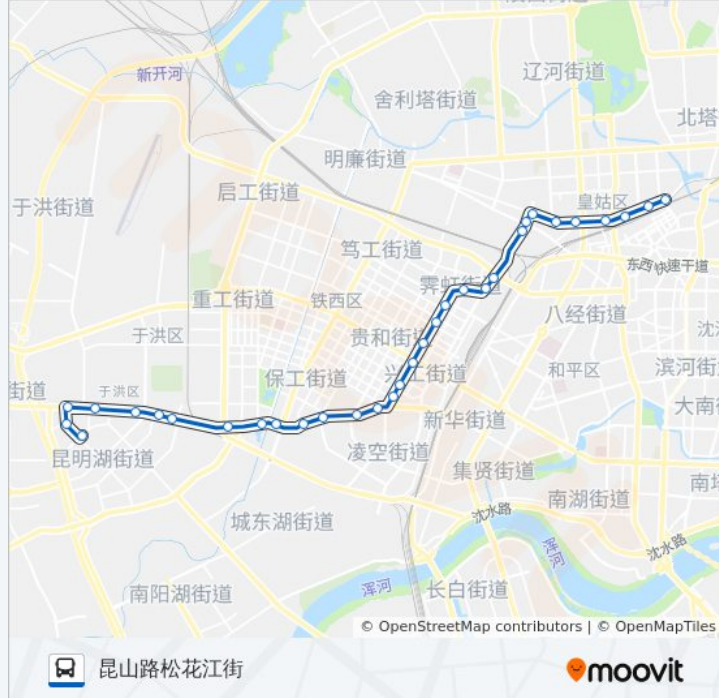

🚏 111路

东北制药

以网页模式查看

公交111((东北制药))共有2条行车路线。工作日的服务时间为：

(1) 东北制药: 06:00 - 20:56(2) 昆山路松花江街: 05:10 - 19:50

使用Moovit找到公交111路离你最近的站点，以及公交111路下车车的到站时间。

方向: 东北制药

31 站

### 公交111路的信息

方向: 昆山路松花江街  
 站点数量: 32  
 行车时间: 46 分  
 途经站点:

云峰街北三路

云峰街北二路

虹桥路爱工街

兴工街千姿汇

兴工街北一路

珠江街步云山路

珠江街华山路

昆山路珠江街

碧塘公园南

第四医院南

昆山路嫩江街

沈阳有线电视台

沈阳北站北

昆山路松花江街

你可以在moovitapp.com下载公交111路的PDF时间表和线路图。使用[Moovit应用程序](#)查询沈阳的实时公交、列车时刻表以及公共交通出行指南。

[关于Moovit](#) · [MaaS解决方案](#) · [城市列表](#) · [Moovit社区](#)

© 2023 Moovit - 版权所有