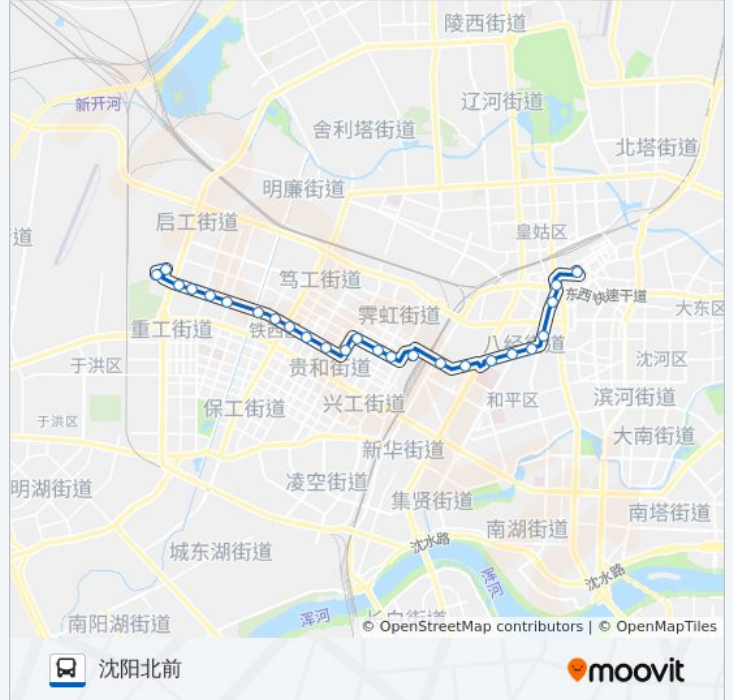

公交114路的信息

方向: 保利心语花园

站点数量: 25

行车时间: 33 分

途经站点:

北四路重工街
 铁西区体育中心
 保利心语花园

方向: 沈阳北前

25 站
[查看时间表](#)

- 保利心语花园
- 铁西区体育中心
- 北四路重工街
- 美好愿景
- 北四路肇工街
- 北四路启工街
- 北四路卫工街
- 市交通技术学校
- 新北方装饰建材城
- 陶林居
- 北四路贵和街
- 兴华街北四路
- 铁西区政府
- 北三路云峰街
- 北三路兴工街
- 沈阳站西广场
- 沈阳站北
- 中山路太原街

公交114路的时间表
 往沈阳北前方向的时间表

| | |
|-----|---------------|
| 星期一 | 05:30 - 19:30 |
| 星期二 | 05:30 - 19:30 |
| 星期三 | 05:30 - 19:30 |
| 星期四 | 05:30 - 19:30 |
| 星期五 | 05:30 - 19:30 |
| 星期六 | 05:30 - 19:30 |
| 星期日 | 05:30 - 19:30 |

公交114路的信息

方向: 沈阳北前
 站点数量: 25
 行车时间: 35 分
 途经站点:

中山广场东

中山路和平大街

辽宁日报社

八一公园东

市人大

北京街

沈阳北站前

你可以在moovitapp.com下载公交114路的PDF时间表和线路图。使用[Moovit应用程序](#)查询沈阳的实时公交、列车时刻表以及公共交通出行指南。

[关于Moovit](#) · [MaaS解决方案](#) · [城市列表](#) · [Moovit社区](#)

© 2024 Moovit - 保留所有权利

查看实时到站时间