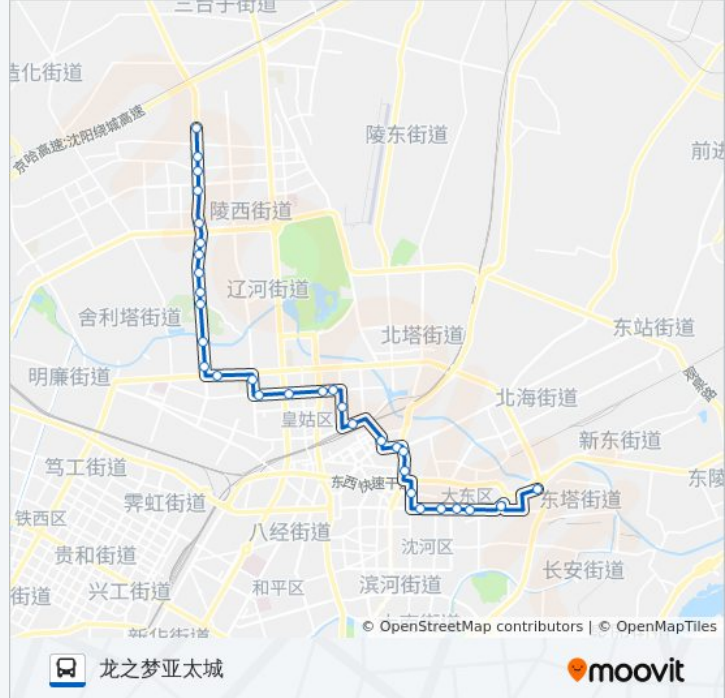

### 公交116路的信息

方向: 恒大城

站点数量: 32

行车时间: 44 分

途经站点:

- 格林梦夏
- 格林阳光
- 红田地产
- 教师新村
- 教师公寓
- 亚都名苑
- 恒盛广场
- 万科魅力之城
- 桃源欣城
- 恒大城

**方向: 龙之梦亚太城**

31 站  
[查看时间表](#)

- 恒大城
- 桃源欣城
- 万科魅力之城
- 恒盛广场
- 亚都名苑
- 教师公寓
- 教师新村
- 红田地产
- 格林阳光
- 格林梦夏
- 怒江街新开河
- 市委党校
- 百鸟公园
- 辽宁大学
- 宁山路北行
- 宁山路黄河大街
- 地质局
- 北陵电影院

**公交116路的时间表**

往龙之梦亚太城方向的时间表

星期一	05:20 - 19:44
星期二	05:20 - 19:44
星期三	05:20 - 19:44
星期四	05:20 - 19:44
星期五	05:20 - 19:44
星期六	05:20 - 19:44
星期日	05:20 - 19:44

**公交116路的信息**

**方向:** 龙之梦亚太城  
**站点数量:** 31  
**行车时间:** 43 分  
**途经站点:**

龙江广场

沈阳北站北

敬宾街

省高级法院

市物价局

天后宫

小北街

小北门

大北门

小津桥

津桥路小什字街

市群众艺术馆

龙之梦亚太城

你可以在moovitapp.com下载公交116路的PDF时间表和线路图。使用[Moovit应用程序](#)查询沈阳的实时公交、列车时刻表以及公共交通出行指南。