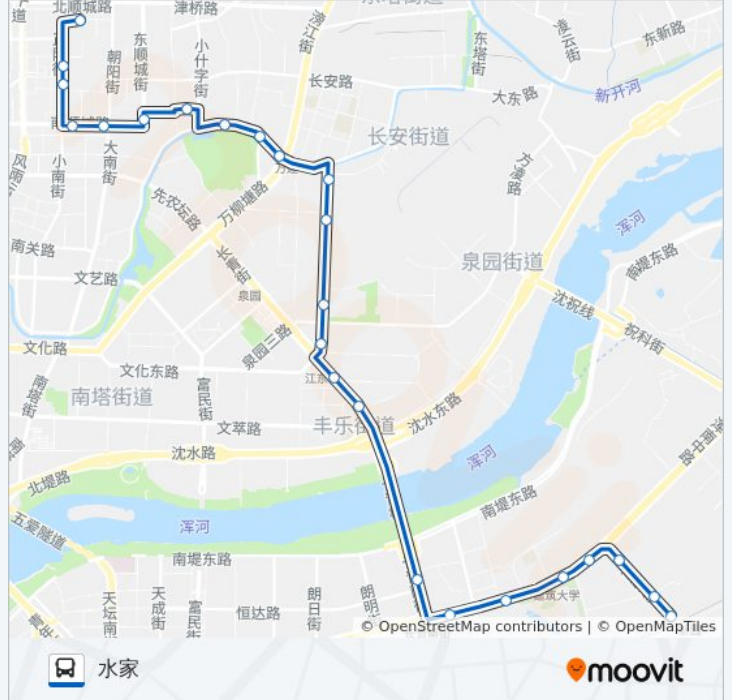

大南门西

东顺城街小河沿

育才巷小什字街

四六三医院

万泉公园

小河沿路滂江街

江东街小河沿路

六〇六所

东陵加工区

金杯车辆制造有限公司

万科花园新城

和泰东方园

在水一方社区

音乐学院南校区

公交118路的时间表

往水家方向的时间表

星期一	06:15 - 19:35
星期二	06:15 - 19:35
星期三	06:15 - 19:35
星期四	06:15 - 19:35
星期五	06:15 - 19:35
星期六	06:15 - 19:35
星期日	06:15 - 19:35

公交118路的信息

方向: 水家

站点数量: 24

行车时间: 34 分

途经站点:

沈阳建筑大学

浑南东路文华街

东亚国际城

沈阳出口加工区西区

水家北

水家

你可以在moovitapp.com下载公交118路的PDF时间表和线路图。使用[Moovit应用程序](#)查询沈阳的实时公交、列车时刻表以及公共交通出行指南。

[关于Moovit](#) · [MaaS解决方案](#) · [城市列表](#) · [Moovit社区](#)

© 2024 Moovit - 保留所有权利

查看实时到站时间