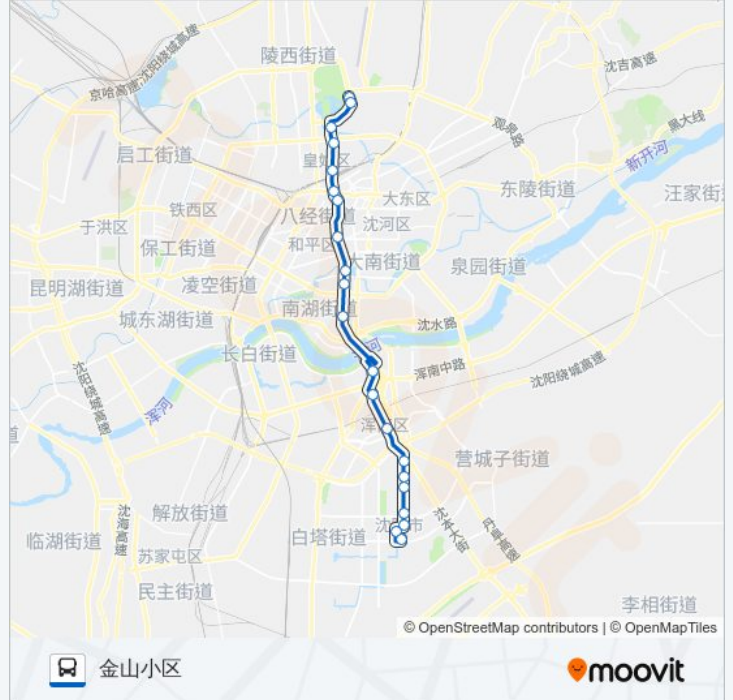

公交130((全运五路公交枢纽))共有2条行车路线。工作日的服务时间为：

(1) 全运五路公交枢纽: 06:30 - 18:30(2) 金山小区: 06:30 - 18:30

使用Moovit找到公交130路离你最近的站点，以及公交130路下车车的到站时间。

## 公交130路的时间表

往金山小区方向的时间表

星期一	06:30 - 18:30
星期二	06:30 - 18:30
星期三	06:30 - 18:30
星期四	06:30 - 18:30
星期五	06:30 - 18:30
星期六	06:30 - 18:30
星期日	06:30 - 18:30

## 公交130路的信息

方向: 金山小区

站点数量: 21

行车时间: 44 分

途经站点:

北陵公园

北陵东门

金山小区

你可以在moovitapp.com下载公交130路的PDF时间表和线路图。使用Moovit应用程序查询沈阳的实时公交、列车时刻表以及公共交通出行指南。

© 2024 Moovit - 保留所有权利