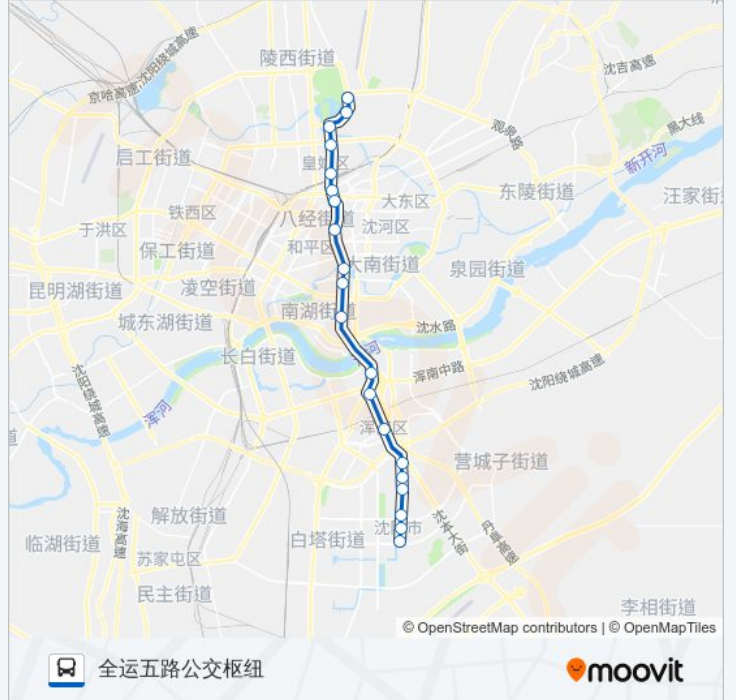

#### 方向: 全运五路公交枢纽

20 站

[查看时间表](#)

- 金山小区
- 北陵东门
- 北陵公园
- 辽宁中医
- 市残联
- 北京街
- 市政府
- 市委
- 青年公园西
- 华润中心
- 五里河公园西
- 浑河堡
- 彩霞街沈营路
- 二十一世纪广场
- 沈中大街白塔河路
- 沈中大街双深路
- 沈中大街白塔河二路
- 沈中大街全运路
- 沈中大街全运三路
- 全运五路公交枢纽

#### 公交130路的时间表

往全运五路公交枢纽方向的时间表

星期一	06:30 - 18:30
星期二	06:30 - 18:30
星期三	06:30 - 18:30
星期四	06:30 - 18:30
星期五	06:30 - 18:30
星期六	06:30 - 18:30
星期日	06:30 - 18:30

#### 公交130路的信息

方向: 全运五路公交枢纽

站点数量: 20

行车时间: 46 分

途经站点:

## 公交130路的信息

方向: 金山小区

站点数量: 21

行车时间: 44 分

途经站点:

北陵公园

北陵东门

金山小区