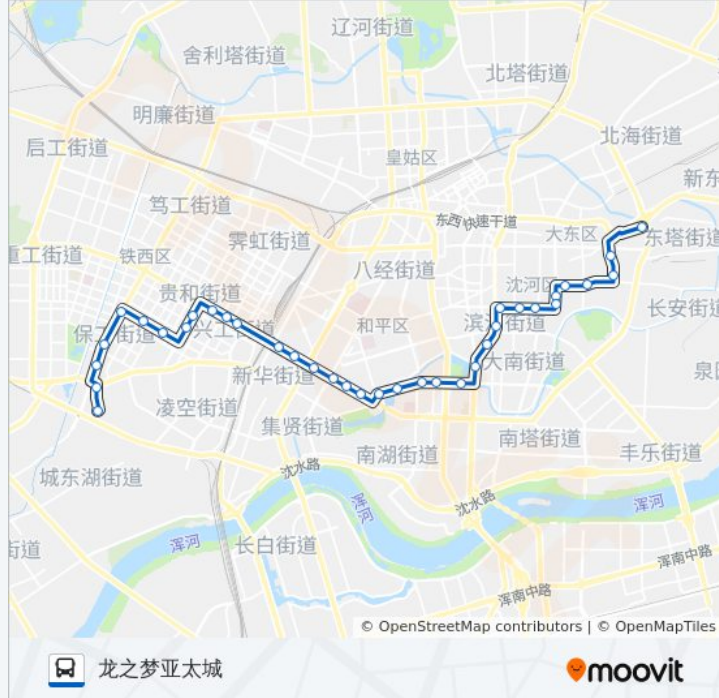

南五马路中兴街

南五马路振兴街

方型广场北

鲁迅儿童公园

万科春河里

华润中心北

青年公园南

风雨坛街西滨河路

五爱市场西区

风雨坛街热闹路

南顺城路风雨坛街

市环保局

大南门西

东顺城街小河沿

大东门

大东车库

大东路小什字街

东边城街大东路

东边城街津桥路

龙之梦亚太城

你可以在moovitapp.com下载公交134路的PDF时间表和线路图。使用[Moovit应用程序](#)查询沈阳的实时公交、列车时刻表以及公共交通出行指南。

[关于Moovit](#) · [MaaS解决方案](#) · [城市列表](#) · [Moovit社区](#)

© 2023 Moovit - 版权所有

查看实时到站时间