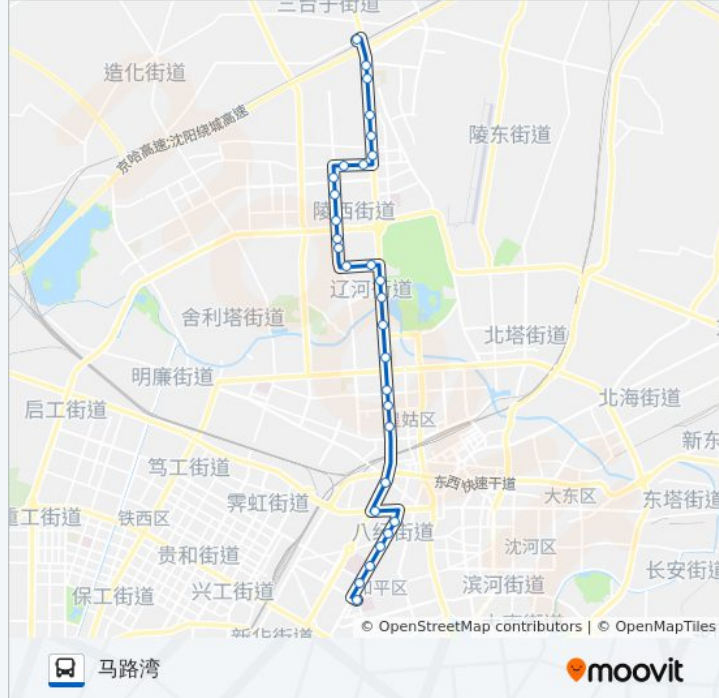

公交138((青城山路黄河大街))共有2条行车路线。工作日的服务时间为：

(1) 青城山路黄河大街: 06:00 - 20:56(2) 马路湾: 06:00 - 20:00

使用Moovit找到公交138路离你最近的站点，以及公交138路下车班的到站时间。

方向: 青城山路黄河大街

30 站

[查看时间表](#)

- 马路湾
- 和平大街十纬路
- 和平大街八纬路
- 水务集团
- 和平大街北七马路
- 八一公园西
- 北市场
- 市检察院
- 皇寺广场
- 第四医院
- 黄河大街巴山路
- 黄河大街宁山路
- 省实验中学
- 辽宁大厦
- 新乐遗址
- 新乐宿舍
- 香炉山路黄河大街
- 北方医院
- 第四十中学
- 陵西二小区
- 五彩新村
- 长江街北固山路

公交138路的时间表

往青城山路黄河大街方向的时间表

星期一	06:00 - 20:56
星期二	06:00 - 20:56
星期三	06:00 - 20:56
星期四	06:00 - 20:56
星期五	06:00 - 20:56
星期六	06:00 - 20:56
星期日	06:00 - 20:56

公交138路的信息

方向: 青城山路黄河大街

站点数量: 30

行车时间: 40 分

途经站点:

省实验中学

黄河大街宁山路

黄河大街巴山路

第四医院

皇寺广场

市检察院

八一公园西

和平大街北七马路

水务集团

八纬路

和平大街十纬路

马路湾

你可以在moovitapp.com下载公交138路的PDF时间表和线路图。使用[Moovit应用程序](#)查询沈阳的实时公交、列车时刻表以及公共交通出行指南。

[关于Moovit](#) · [MaaS解决方案](#) · [城市列表](#) · [Moovit社区](#)

© 2024 Moovit - 保留所有权利

查看实时到站时间