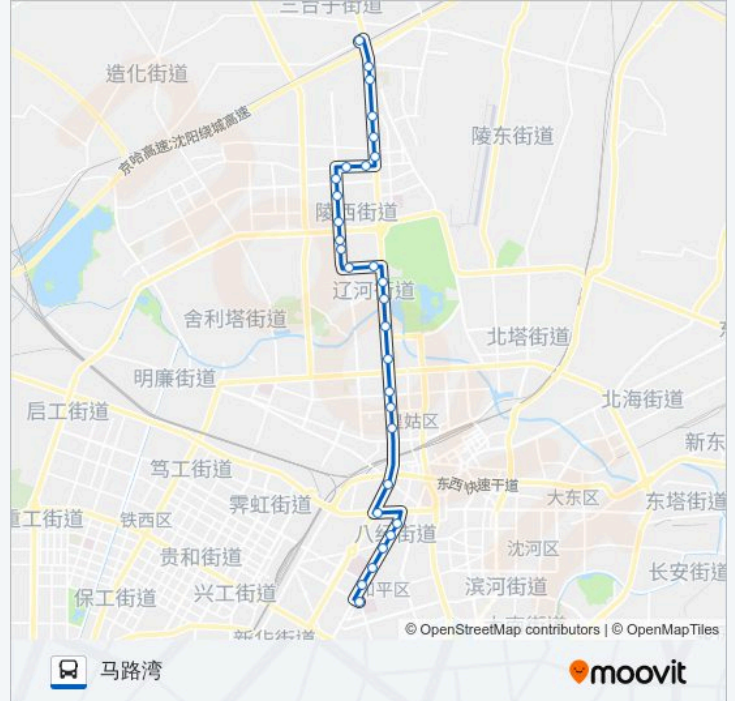

公交138((青城山路黄河大街))共有2条行车路线。工作日的服务时间为：

(1) 青城山路黄河大街: 06:00 - 20:56(2) 马路湾: 06:00 - 20:00

使用Moovit找到公交138路离你最近的站点，以及公交138路下车班的到站时间。

方向: 青城山路黄河大街

30 站

[查看时间表](#)

- 马路湾
- 和平大街十纬路
- 和平大街八纬路
- 水务集团
- 和平大街北七马路
- 八一公园西
- 北市场
- 市检察院
- 皇寺广场
- 第四医院
- 黄河大街巴山路
- 黄河大街宁山路
- 省实验中学
- 辽宁大厦
- 新乐遗址
- 新乐宿舍
- 香炉山路黄河大街
- 北方医院
- 第四十中学
- 陵西二小区
- 五彩新村

星期一	06:00 - 20:00
星期二	06:00 - 20:00
星期三	06:00 - 20:00
星期四	06:00 - 20:00
星期五	06:00 - 20:00
星期六	06:00 - 20:00
星期日	06:00 - 20:00

公交138路的信息

方向: 马路湾

站点数量: 30

行车时间: 42 分

途经站点:

省实验中学

黄河大街宁山路

黄河大街巴山路

第四医院

皇寺广场

市检察院

八一公园西

和平大街北七马路

水务集团

八纬路

和平大街十纬路

马路湾

你可以在moovitapp.com下载公交138路的PDF时间表和线路图。使用Moovit应用程序查询沈阳的实时公交、列车时刻表以及公共交通出行指南。

© 2024 Moovit - 保留所有权利