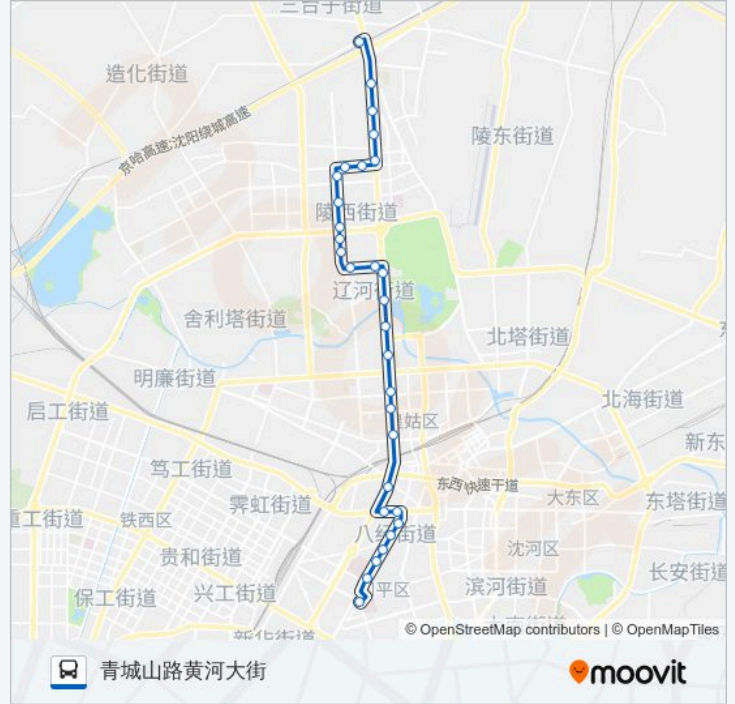

公交138((青城山路黄河大街))共有2条行车路线。工作日的服务时间为：

(1) 青城山路黄河大街: 06:00 - 20:56(2) 马路湾: 06:00 - 20:00

使用Moovit找到公交138路离你最近的站点，以及公交138路下车班的到站时间。

方向: 青城山路黄河大街

30 站

[查看时间表](#)

- 马路湾
- 和平大街十纬路
- 和平大街八纬路
- 水务集团
- 和平大街北七马路
- 八一公园西
- 北市场
- 市检察院
- 皇寺广场
- 第四医院
- 黄河大街巴山路
- 黄河大街宁山路
- 省实验中学
- 辽宁大厦
- 新乐遗址
- 新乐宿舍
- 香炉山路黄河大街
- 北方医院
- 第四十中学
- 陵西二小区
- 五彩新村

公交138路的时间表

往青城山路黄河大街方向的时间表

星期一	06:00 - 20:56
星期二	06:00 - 20:56
星期三	06:00 - 20:56
星期四	06:00 - 20:56
星期五	06:00 - 20:56
星期六	06:00 - 20:56
星期日	06:00 - 20:56

公交138路的信息

方向: 青城山路黄河大街

站点数量: 30

行车时间: 40 分

途经站点:

长江街北固山路

松山小区

赤山路川江街

赤山路黄河大街

三台子

黄河大街百花山路

何氏眼科医院

沈阳医学院

青城山路黄河大街

方向: 马路湾

30 站

[查看时间表](#)

青城山路黄河大街

黄河大街万山路

沈阳医学院

何氏眼科医院