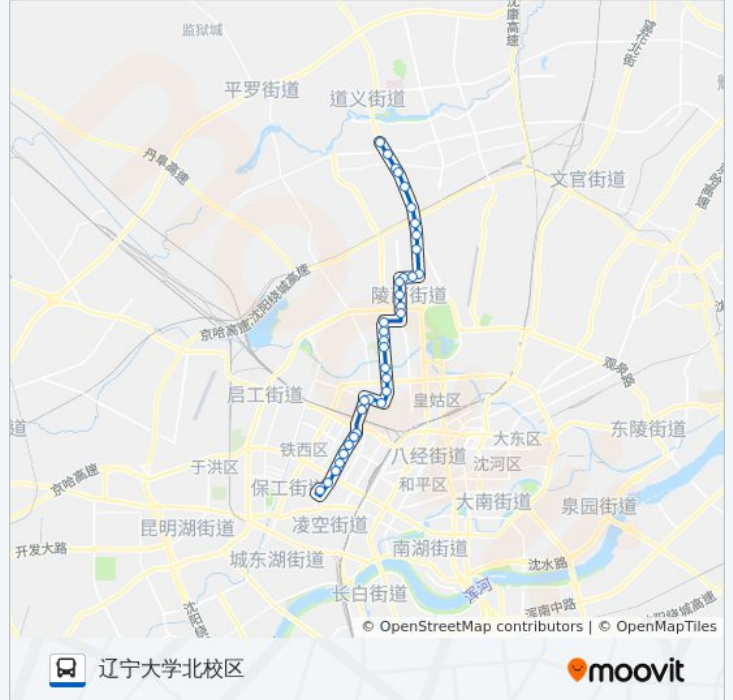

**公交141路的信息**

方向: 辽宁大学北校区  
 站点数量: 35  
 行车时间: 51 分  
 途经站点:

格林梦夏

格林阳光

红田地产

教师新村

陵西二小区

五彩新村

长江街北固山路

松山小区

赤山路川江街

赤山路黄河大街

三台子

何氏眼科医院

沈阳医学院

黄河大街万山路

四台子

沈阳师范大学

道义大街正良二路

唐轩公馆

沈阳航空航天大学

辽宁大学北校区

你可以在moovitapp.com下载公交141路的PDF时间表和线路图。使用[Moovit应用程序](#)查询沈阳的实时公交、列车时刻表以及公共交通出行指南。

[关于Moovit](#) · [MaaS解决方案](#) · [城市列表](#) · [Moovit社区](#)

© 2024 Moovit - 保留所有权利