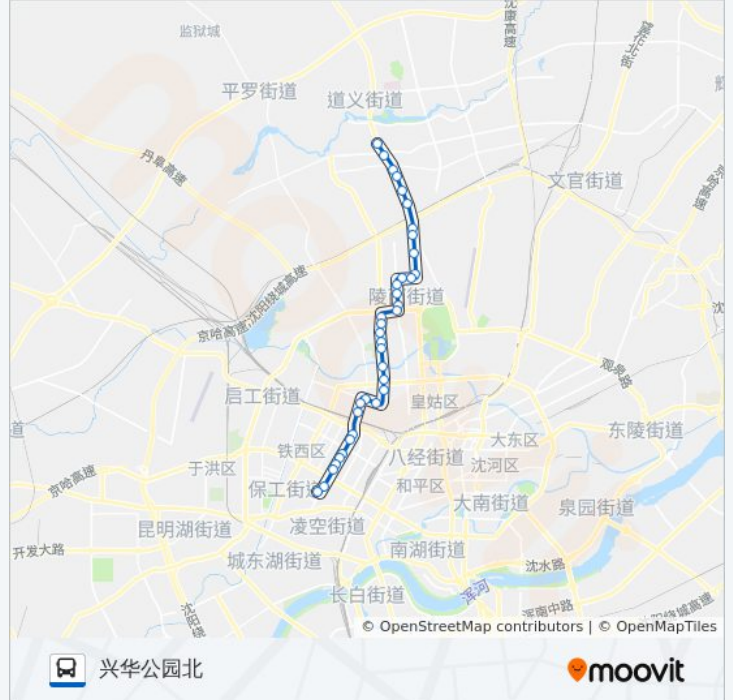

陵西二小区

教师公寓

教师新村

红田地产

格林阳光

格林梦夏

怒江街新开河

公交141路的时间表

往兴华公园北方向的时间表

星期一	06:00 - 20:15
星期二	06:00 - 20:15
星期三	06:00 - 20:15
星期四	06:00 - 20:15
星期五	06:00 - 20:15
星期六	06:00 - 20:15
星期日	06:00 - 20:15

公交141路的信息

方向: 兴华公园北

站点数量: 36

行车时间: 50 分

途经站点:

市委党校  
 怒江广场  
 昆山路怒江街  
 小白楼  
 第二十一中学  
 淮河街天山路  
 重型文化广场  
 兴华街小北一路  
 兴华街北二路南  
 铁西区政府  
 兴华街北四路  
 铁西广场  
 铁西百货  
 兴华公园北

**方向: 辽宁大学北校区**

35 站  
[查看时间表](#)

兴华公园北  
 铁西百货  
 铁西广场  
 兴华街北四路  
 铁西区政府  
 兴华街北二路  
 兴华街小北一路  
 重型文化广场  
 淮河街天山路  
 第二十一中学  
 小白楼  
 昆山路怒江街  
 怒江广场  
 市委党校  
 怒江街新开河

**公交141路的时间表**

往辽宁大学北校区方向的时间表

星期一	06:00 - 20:24
星期二	06:00 - 20:24
星期三	06:00 - 20:24
星期四	06:00 - 20:24
星期五	06:00 - 20:24
星期六	06:00 - 20:24
星期日	06:00 - 20:24

**公交141路的信息**

方向: 辽宁大学北校区  
 站点数量: 35  
 行车时间: 51 分  
 途经站点:

格林梦夏

格林阳光

红田地产

教师新村

陵西二小区

五彩新村