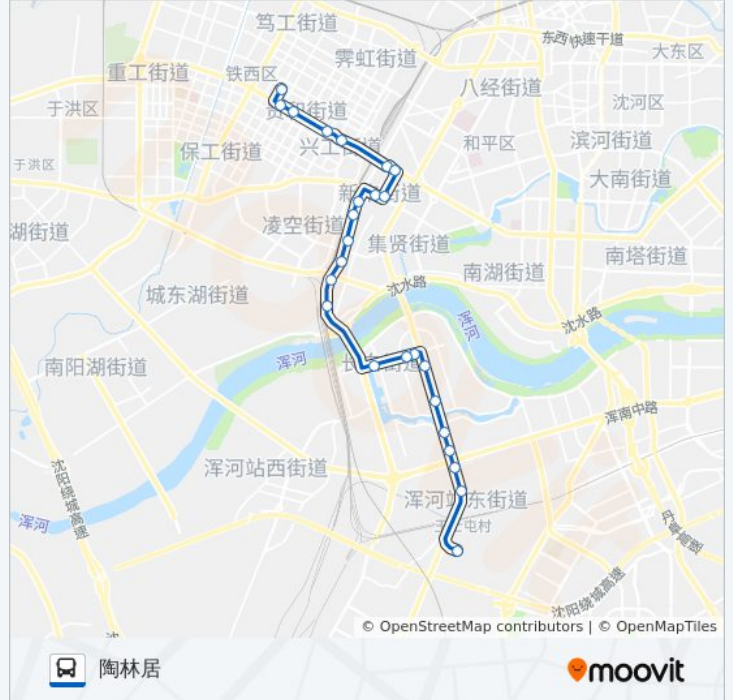

### 公交149路的时间表

往陶林居方向的时间表

星期一	06:30 - 19:54
星期二	06:30 - 19:54
星期三	06:30 - 19:54
星期四	06:30 - 19:54
星期五	06:30 - 19:54
星期六	06:30 - 19:54
星期日	06:30 - 19:54

### 公交149路的信息

方向: 陶林居

站点数量: 25

行车时间: 38 分

途经站点:

南五马路民族街  
胜利南大街  
建设大路兴工街  
建设大路云峰街  
铁西广场  
建设大路兴顺街  
陶林居

你可以在moovitapp.com下载公交149路的PDF时间表和线路图。使用[Moovit应用程序](#)查询沈阳的实时公交、列车时刻表以及公共交通出行指南。

[关于Moovit](#) · [MaaS解决方案](#) · [城市列表](#) · [Moovit社区](#)

© 2023 Moovit - 版权所有

## 查看实时到站时间