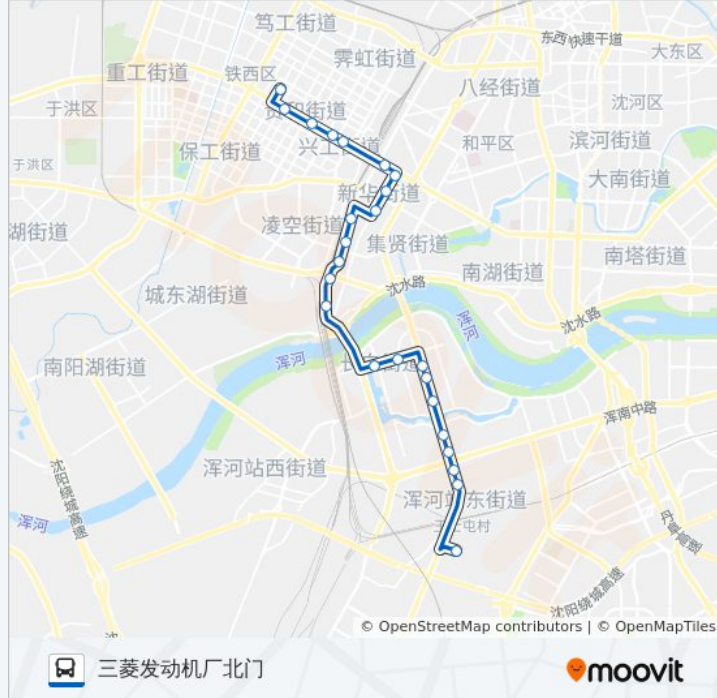

### 公交149路的时间表

往三菱发动机厂北门方向的时间表

星期一	05:30 - 18:54
星期二	05:30 - 18:54
星期三	05:30 - 18:54
星期四	05:30 - 18:54
星期五	05:30 - 18:54
星期六	05:30 - 18:54
星期日	05:30 - 18:54

### 公交149路的信息

**方向:** 三菱发动机厂北门

**站点数量:** 24

**行车时间:** 36 分

**途经站点:**

前榆树台

三菱发动机厂北门

方向: 陶林居

25 站

[查看时间表](#)

三菱发动机厂北门

前榆树台

金家湾

上夹河

沙岗子

中海国际社区