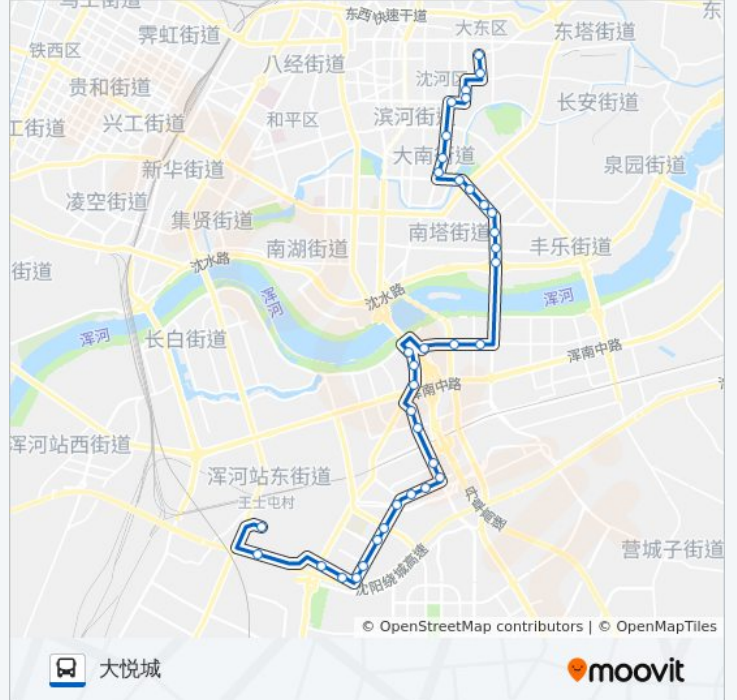

公交150((三菱发动机厂北门))共有2条行车路线。工作日的服务时间为：

(1) 三菱发动机厂北门: 06:00 - 21:00(2) 大悦城: 05:40 - 19:56

使用Moovit找到公交150路离你最近的站点，以及公交150路下车班的到站时间。

方向: 三菱发动机厂北门

34 站

[查看时间表](#)

- 大悦城
- 东中街
- 大东门
- 小河沿
- 大南门
- 大南街热闹路
- 第二十七中学
- 大南边门
- 万柳塘公园
- 血磁医院
- 泉园广场
- 和美妇产医院
- 富民街文化东路
- 富民街文萃路
- 富民街银河丽湾
- 艺术家园
- 新华公寓
- 奥体中心枢纽站
- 浦江苑
- 浑河堡
- 泛华广场
- 彩霞街沈营路

三义街浦江苑

奥体中心地铁站

新华公寓

艺术家园

富民街银河丽湾

富民街文萃路

富民街文化东路

和美妇产医院

泉园广场

血磁医院

万柳塘公园

大南边门

第二十七中学

大南街热闹路

大南门东

东顺城街小河沿

大东门

大什字街大东路

大悦城

你可以在moovitapp.com下载公交150路的PDF时间表和线路图。使用[Moovit应用程序](#)查询沈阳的实时公交、列车时刻表以及公共交通出行指南。

[关于Moovit](#) · [MaaS解决方案](#) · [城市列表](#) · [Moovit社区](#)

© 2024 Moovit - 保留所有权利

查看实时到站时间