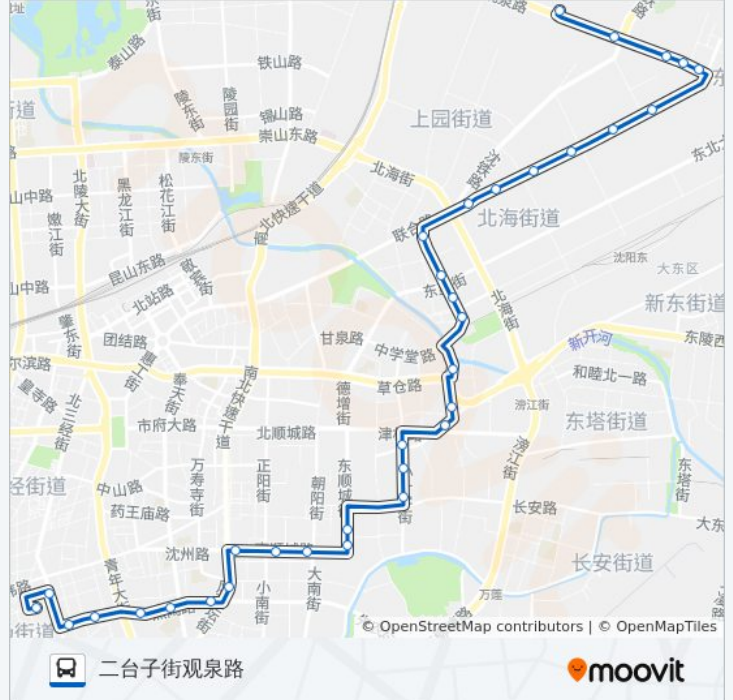

公交151((二台子街观泉路))共有2条行车路线。工作日的服务时间为：

(1) 二台子街观泉路: 06:30 - 19:54(2) 第七医院南: 05:30 - 18:54

使用Moovit找到公交151路离你最近的站点，以及公交151路下车班的到站时间。

方向: 二台子街观泉路

34 站

[查看时间表](#)

- 第七医院南
- 第七医院
- 十三纬路三经街
- 大西菜行
- 顺通食街
- 第七中学
- 五爱西区北
- 风雨坛街热闹路
- 南顺城路风雨坛街
- 市环保局
- 大南门西
- 东顺城街小河沿
- 大东门
- 大东路小什字街
- 天龙家园
- 大悦城东
- 市群众艺术馆
- 东边城街珠林路
- 北边城路草仓路
- 辽沈二街工农路
- 辽沈二街如意三路
- 辽沈二街吉祥五路

公交151路的时间表

往二台子街观泉路方向的时间表

星期一	06:30 - 19:54
星期二	06:30 - 19:54
星期三	06:30 - 19:54
星期四	06:30 - 19:54
星期五	06:30 - 19:54
星期六	06:30 - 19:54
星期日	06:30 - 19:54

公交151路的信息

方向: 二台子街观泉路

站点数量: 34

行车时间: 42 分

途经站点:

文华园小区

联合路北海街

联合路东辽街

新颖宾馆

康福食品

金地铂悦

联合路东建街

钢花小区

观泉路五金建材市场

沈阳宝钢

观泉路沈铁路

二台子街观泉路

方向: 第七医院南

35 站

[查看时间表](#)

二台子街观泉路