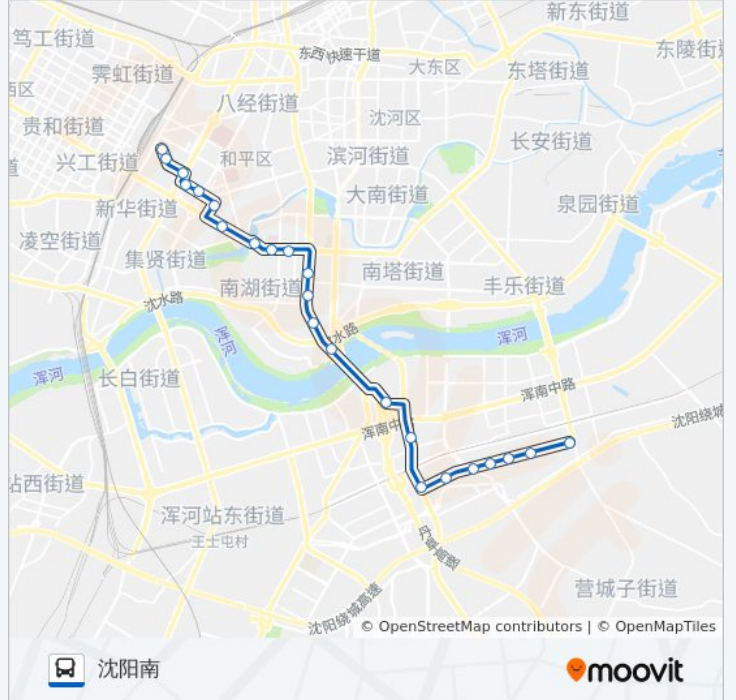

往沈阳南方向的时间表

星期一	06:00 - 19:30
星期二	06:00 - 19:30
星期三	06:00 - 19:30
星期四	06:00 - 19:30
星期五	06:00 - 19:30
星期六	06:00 - 19:30
星期日	06:00 - 19:30

公交152路的信息

方向: 沈阳南

站点数量: 23

行车时间: 37 分

途经站点:

沈阳站南(南一马路)

方向: 沈阳理工大学

24 站

[查看时间表](#)

沈阳站南(南一马路)

市文化宫

体育广场

市体育局

省委

南五马路振兴街

南湖公园

盛京医院南湖院区

展览馆

彩电中心

五里河公园西

市儿童活动中心

夏宫

公交152路的信息

方向: 沈阳理工大学

站点数量: 24

行车时间: 38 分

途经站点:

汇泉路5号

文澜苑

汇泉路文源街