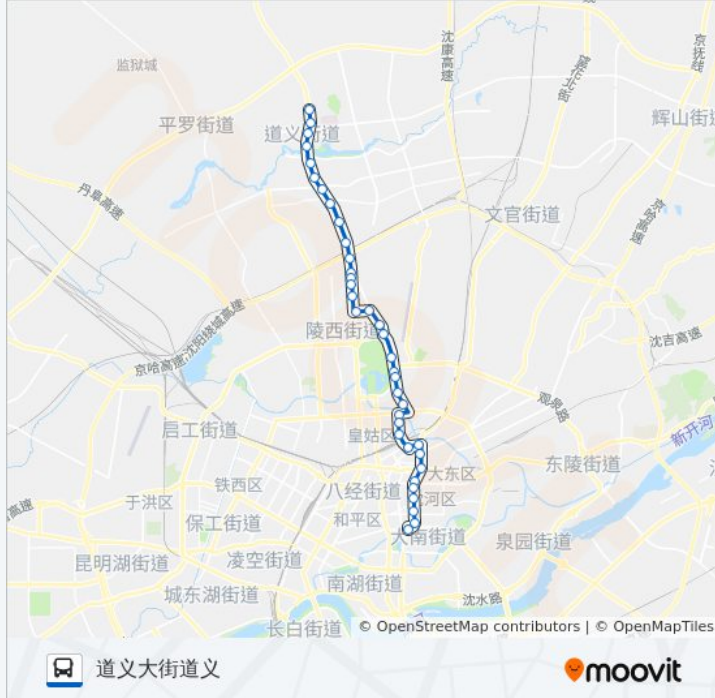

公交157((五爱市场西区))共有2条行车路线。工作日的服务时间为：

(1) 五爱市场西区: 05:30 - 18:30(2) 道义大街道义: 06:10 - 19:10

使用Moovit找到公交157路离你最近的站点，以及公交157路下车班的到站时间。

方向: 五爱市场西区

37 站

[查看时间表](#)

道义大街道义

龙腾碧玉湾

方向: 五爱市场西区

站点数量: 37

行车时间: 56 分

途经站点:

陵东街武功山路

省游泳馆

松花江街崇山路

宁山路小学

黄河大街万山路

四台子

沈阳师范大学

唐轩公馆

沈阳航空航天大学

辽宁大学北校区

瀚博皇家御院

太湖国际花园

瀚博皇家御湾

龙腾碧玉湾

道义大街道义

你可以在moovitapp.com下载公交157路的PDF时间表和线路图。使用[Moovit应用程序](#)查询沈阳的实时公交、列车时刻表以及公共交通出行指南。

[关于Moovit](#) · [MaaS解决方案](#) · [城市列表](#) · [Moovit社区](#)

© 2024 Moovit - 保留所有权利

查看实时到站时间