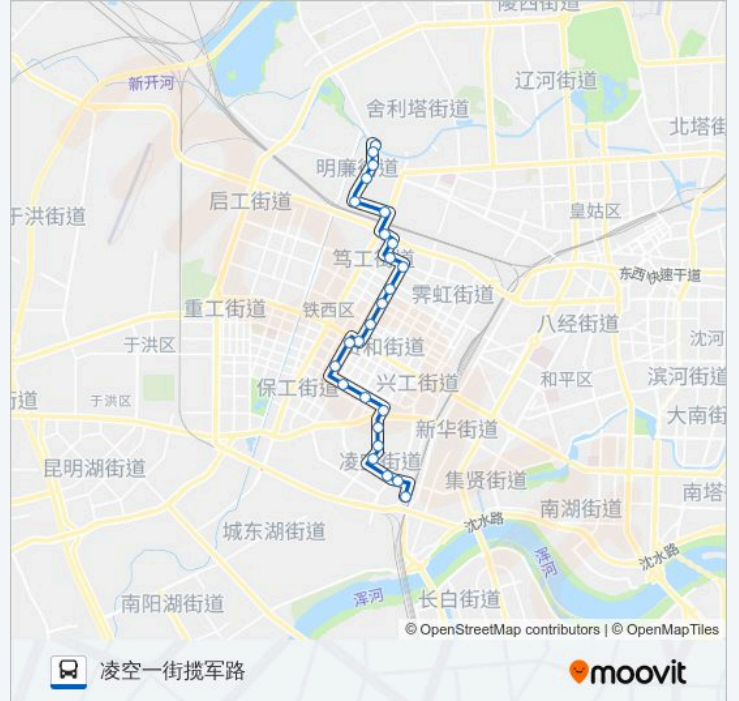

#### 公交158路的时间表

往凌空一街揽军路方向的时间表

星期一	06:00 - 20:00
星期二	06:00 - 20:00
星期三	06:00 - 20:00
星期四	06:00 - 20:00
星期五	06:00 - 20:00
星期六	06:00 - 20:00
星期日	06:00 - 20:00

#### 公交158路的信息

方向: 凌空一街揽军路

站点数量: 25

行车时间: 31 分

途经站点:

腾飞一街北滑翔路

生日城

滑翔路凌空二街

凌空一街揽军路

### 公交158路的信息

方向: 金水港湾

站点数量: 23

行车时间: 30 分

途经站点:

明廉路锦水街

锦水街苍山路

塔湾欣城