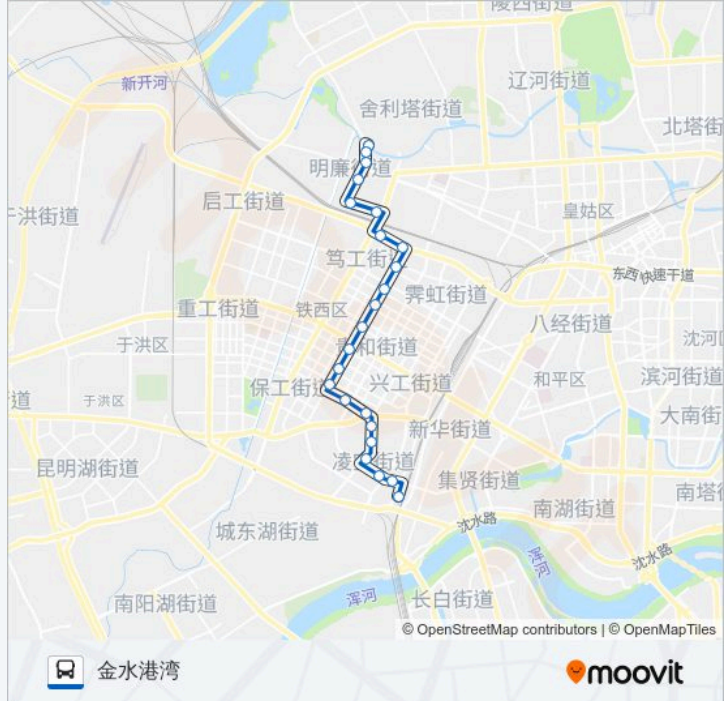

公交158((凌空一街揽军路))共有2条行车路线。工作日的服务时间为：

(1) 凌空一街揽军路: 06:00 - 20:00(2) 金水港湾: 06:00 - 20:00

使用Moovit找到公交158路离你最近的站点，以及公交158路下车车的到站时间。

### 公交158路的时间表

往金水港湾方向的时间表

星期一	06:00 - 20:00
星期二	06:00 - 20:00
星期三	06:00 - 20:00
星期四	06:00 - 20:00
星期五	06:00 - 20:00
星期六	06:00 - 20:00
星期日	06:00 - 20:00

### 公交158路的信息

方向: 金水港湾

站点数量: 23

行车时间: 30 分

途经站点:

明廉路锦水街

锦水街苍山路

塔湾欣城

锦水街大榆桥南

金水港湾

你可以在moovitapp.com下载公交158路的PDF时间表和线路图。使用Moovit应用程序查询沈阳的实时公交、列车时刻表以及公共交通出行指南。

© 2024 Moovit - 保留所有权利