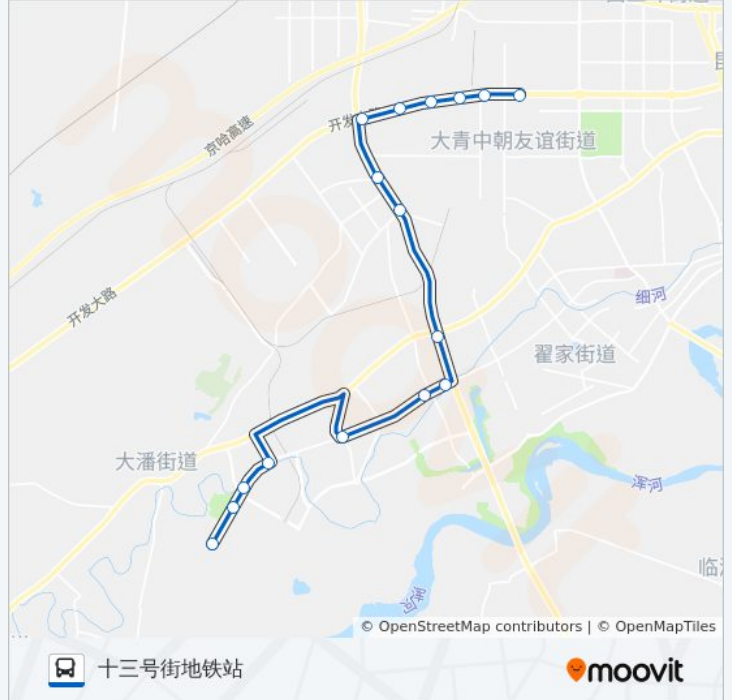

### 方向: 十三号街地铁站

16 站

[查看时间表](#)

- 宝马园区五号门
- 宝马园区三号门
- 宝马发动机
- 二十二号路二十四街
- 马贝村
- 二十二号路二十街
- 二十二号路西四环
- 西四环沈辽路
- 西四环开发二路
- 西四环沈西五路
- 开发大道西四环
- 开发大道十七号街
- 开发大道十六号街
- 开发大道十五号街
- 地铁大厦
- 地铁十三号街站

### 公交160路的时间表

往十三号街地铁站方向的时间表

星期一	07:50 - 18:20
星期二	07:50 - 18:20
星期三	07:50 - 18:20
星期四	07:50 - 18:20
星期五	07:50 - 18:20
星期六	07:50 - 18:20
星期日	07:50 - 18:20

### 公交160路的信息

方向: 十三号街地铁站

站点数量: 16

行车时间: 32 分

途经站点:

## 公交160路的信息

方向: 宝马园区五号门

站点数量: 16

行车时间: 33 分

途经站点:

你可以在moovitapp.com下载公交160路的PDF时间表和线路图。使用[Moovit应用程序](#)查询沈阳的实时公交、列车时刻表以及公共交通出行指南。

[关于Moovit](#) · [MaaS解决方案](#) · [城市列表](#) · [Moovit社区](#)

© 2024 Moovit - 保留所有权利