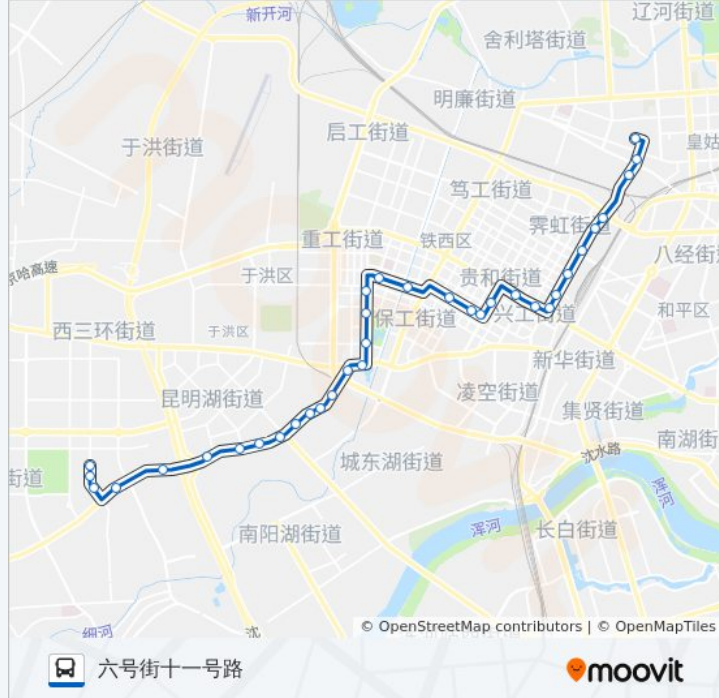

公交161路的信息

方向: 六号街十一号路

站点数量: 35

行车时间: 50 分

途经站点:

冶金机械公司

鼓风机一分厂

新型建材厂

三隆碧桂园

山东堡

鹏程花园

沈辽路昆明湖街

沈辽路大明湖街

宁官市场

家宁花园

六号街十四号路

丽水金阳

六号街十一号路

方向: 金沙江街北行

37 站

[查看时间表](#)

六号街十一号路

丽水金阳

六号街十四号路

公交161路的信息

方向: 金沙江街北行

站点数量: 37

行车时间: 52 分

途经站点:

工人村

肇工街南十路

启工机械学校