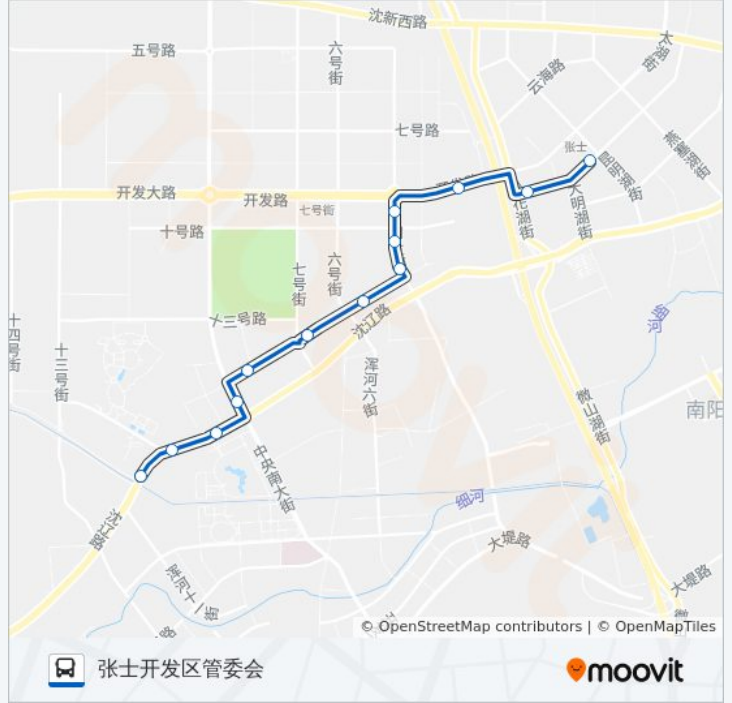

[查看时间表](#)

荣盛锦绣天地  
沈阳化工大学  
工业大学中央校区北门  
荣盛幸福大道  
开发区行政大厦  
地铁巴士西区  
金色枫景  
四号街十四号路  
中光电子  
国电东北分公司  
地铁四号街站  
张士灯具城  
张士开发区管委会

## 公交171路的时间表

往张士开发区管委会方向的时间表

星期一	06:30 - 18:30
星期二	06:30 - 18:30
星期三	06:30 - 18:30
星期四	06:30 - 18:30
星期五	06:30 - 18:30
星期六	06:30 - 18:30
星期日	06:30 - 18:30

## 公交171路的信息

方向: 张士开发区管委会

站点数量: 13

行车时间: 21 分

途经站点:

## 公交171路的信息

方向: 荣盛锦绣天地

站点数量: 13

行车时间: 21 分

途经站点: