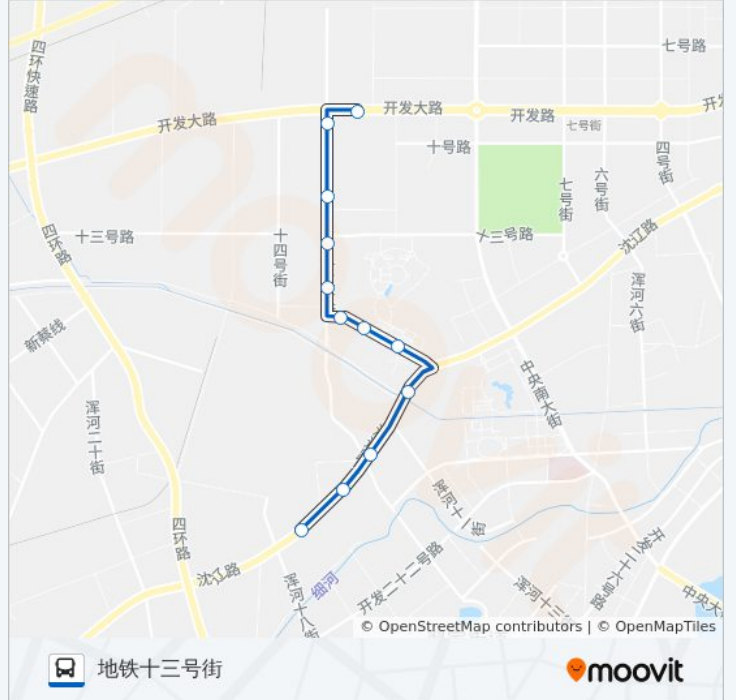

[查看时间表](#)

- 地铁十三号街站
- 地铁大厦
- 远大集团
- 十三号街十三号路
- 金泰集团
- 滨河社区A区
- 滨河社区B区
- 沈阳化工大学正门
- 荣盛锦绣天地
- 沈辽路浑河十五街
- 澳海澜郡
- 嘉泰博览城

公交172路的时间表

往嘉泰博览城方向的时间表

星期一	07:16 - 18:51
星期二	07:16 - 18:51
星期三	07:16 - 18:51
星期四	07:16 - 18:51
星期五	07:16 - 18:51
星期六	07:16 - 18:51
星期日	07:16 - 18:51

公交172路的信息

方向: 嘉泰博览城

站点数量: 12

行车时间: 18分

途经站点:

方向: 地铁十三号街

12 站

[查看时间表](#)

- 嘉泰博览城
- 澳海澜郡
- 沈辽路浑河十五街
- 荣盛锦绣天地
- 沈阳化工大学正门
- 滨河社区B区
- 滨河社区A区
- 金泰集团
- 十三号街十三号路
- 远大集团
- 地铁大厦
- 地铁十三号街站

公交172路的时间表

往地铁十三号街方向的时间表

星期一	07:53 - 18:23
星期二	07:53 - 18:23
星期三	07:53 - 18:23
星期四	07:53 - 18:23
星期五	07:53 - 18:23
星期六	07:53 - 18:23
星期日	07:53 - 18:23

公交172路的信息

方向: 地铁十三号街

站点数量: 12

行车时间: 18 分

途经站点:

你可以在moovitapp.com下载公交172路的PDF时间表和线路图。使用[Moovit应用程序](#)查询沈阳的实时公交、列车时刻表以及公共交通出行指南。

[关于Moovit](#) · [MaaS解决方案](#) · [城市列表](#) · [Moovit社区](#)

© 2023 Moovit - 版权所有