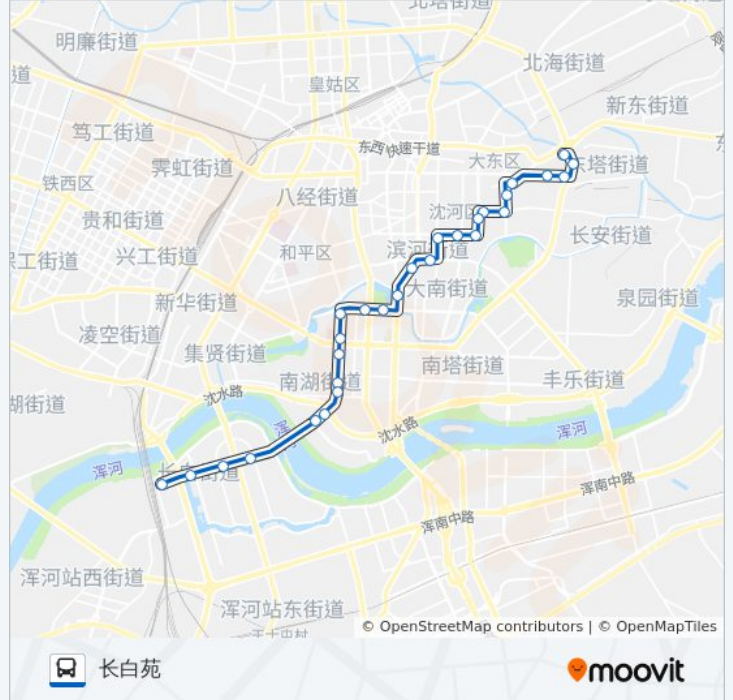

[查看时间表](#)

- 龙之梦亚太城
- 龙之梦红星美凯龙
- 龙之梦丽晶大酒店
- 龙之梦会展中心
- 小东路小什字街
- 天龙家园
- 大东路小什字街
- 大东车库
- 大东门
- 南顺城路小河沿
- 大南门西
- 市环保局
- 五爱市场
- 五爱市场西区
- 风雨坛街西滨河路
- 青年公园南
- 华润中心北
- 鲁迅美术学院
- 盛京医院南湖院区
- 沈阳音乐学院
- 百脑汇
- 华强广场

## 公交173路的信息

方向: 长白苑

站点数量: 28

行车时间: 38 分

途经站点:

新世界花园

三好桥北

长白东路长白四街

### 方向: 龙之梦亚太城

26 站

[查看时间表](#)

长白苑

万科城

格林生活坊

长白东路长白四街

三好桥北

新世界花园

华强广场

百脑汇

沈阳音乐学院

盛京医院南湖院区

鲁迅美术学院

华润中心北

青年公园南