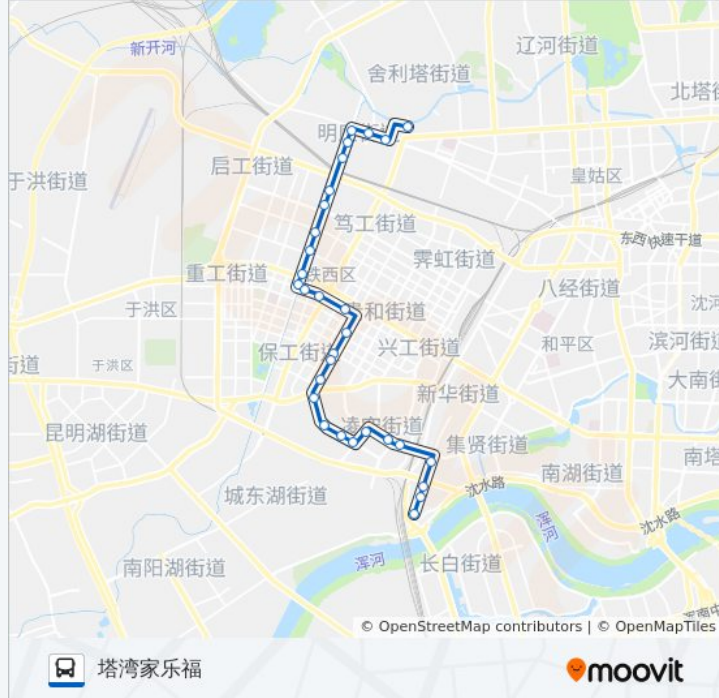

### 公交176路的时间表

往塔湾家乐福方向的时间表

星期一	05:40 - 19:00
星期二	05:40 - 19:00
星期三	05:40 - 19:00
星期四	05:40 - 19:00
星期五	05:40 - 19:00
星期六	05:40 - 19:00
星期日	05:40 - 19:00

### 公交176路的信息

**方向:** 塔湾家乐福

**站点数量:** 30

**行车时间:** 39 分

**途经站点:**

卫工街北二路  
 卫工街北一路  
 向工街明廉路  
 飞跃实验中学  
 向工一校  
 昆山路前塔湾  
 昆山路塔湾西  
 塔湾家乐福

### 方向: 砂山街玉屏路

29 站  
[查看时间表](#)

塔湾家乐福  
 中海寰宇天下塔湾西  
 昆山路前塔湾  
 向工一校  
 飞跃实验中学  
 向工街明廉路  
 卫工街北一路  
 卫工街北二路  
 卫工街北三路  
 卫工街北四路  
 卫工街建设大路  
 南七路卫工街  
 南七路保工街  
 铁西商业大厦  
 兴顺街南八路  
 九路市场  
 市第五医院  
 工业大学兴顺校区

### 公交176路的信息

方向: 砂山街玉屏路  
 站点数量: 29  
 行车时间: 39 分  
 途经站点:

艳粉街沈辽路

艳粉新村

南滑翔路腾飞二街

万科花园

盛京医院滑翔院区

生日城