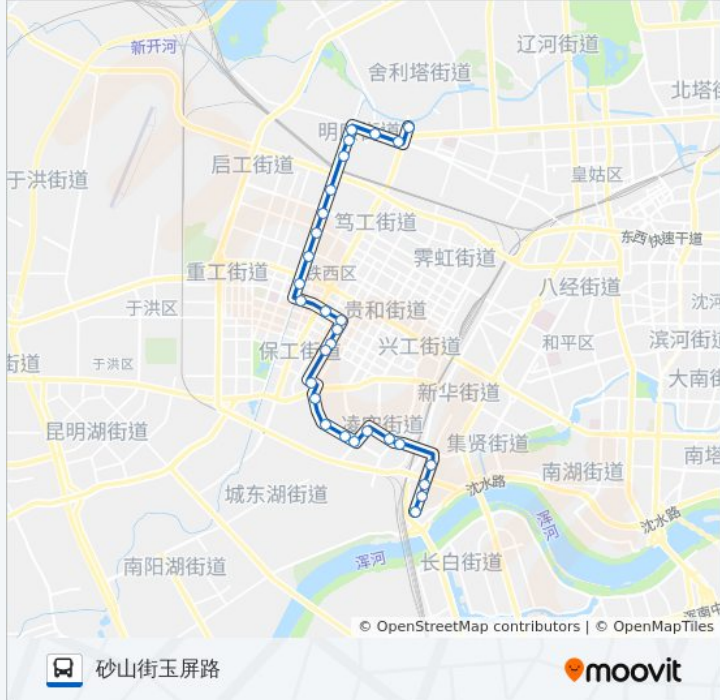

### 公交176路的信息

**方向:** 塔湾家乐福

**站点数量:** 30

**行车时间:** 39 分

**途经站点:**

卫工街北二路  
 卫工街北一路  
 向工街明廉路  
 飞跃实验中学  
 向工一校  
 昆山路前塔湾  
 昆山路塔湾西  
 塔湾家乐福

### 方向: 砂山街玉屏路

29 站  
[查看时间表](#)

塔湾家乐福  
 中海寰宇天下塔湾西  
 昆山路前塔湾  
 向工一校  
 飞跃实验中学  
 向工街明廉路  
 卫工街北一路  
 卫工街北二路  
 卫工街北三路  
 卫工街北四路  
 卫工街建设大路  
 南七路卫工街  
 南七路保工街  
 铁西商业大厦  
 兴顺街南八路  
 九路市场  
 市第五医院  
 工业大学兴顺校区

### 公交176路的信息

方向: 砂山街玉屏路  
 站点数量: 29  
 行车时间: 39 分  
 途经站点:

艳粉街沈辽路

艳粉新村

南滑翔路腾飞二街

万科花园

盛京医院滑翔院区

生日城

滑翔路凌空二街

砂山商店

万和花园

砂山街玉屏二路

砂山街玉屏路

你可以在moovitapp.com下载公交176路的PDF时间表和线路图。使用[Moovit应用程序](#)查询沈阳的实时公交、列车时刻表以及公共交通出行指南。

[关于Moovit](#) · [MaaS解决方案](#) · [城市列表](#) · [Moovit社区](#)

© 2024 Moovit - 保留所有权利