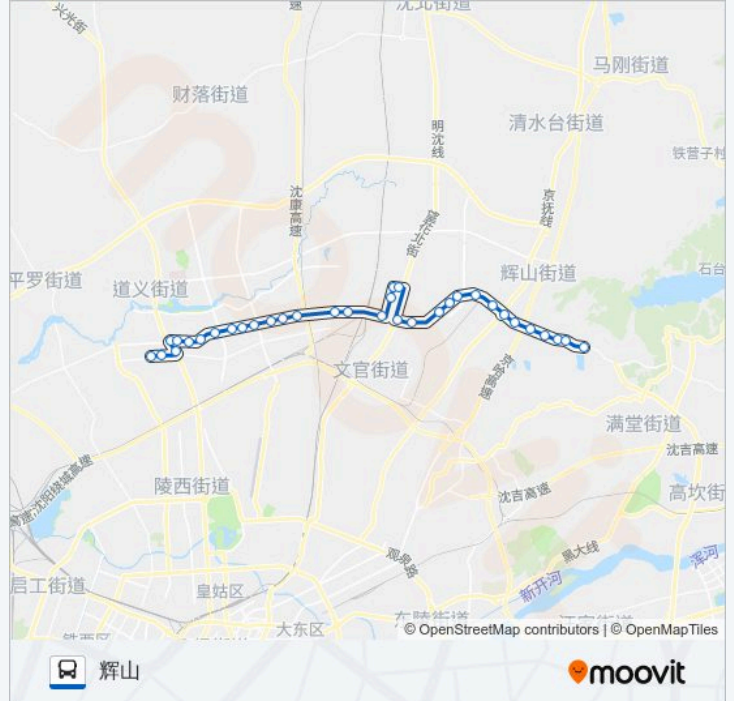

### 公交180路的信息

方向: 辉山

站点数量: 34

行车时间: 62 分

途经站点:

省交校南门

辽宁金融职业学院

虎石台镇政府

黄楼

虎石台管委会

蒙牛乳业

柳岗屯

沈北路月亮湖街

沈北路大望街

吉隆公司

北钢不锈钢公司

沈北路辉山大街

沈北路宏业街

泉涌新镇

沈北路人和街

沈阳二中北校区

东北育才双语学校

辉山

你可以在moovitapp.com下载公交180路的PDF时间表和线路图。使用Moovit应用程序查询沈阳的实时公交、列车时刻表以及公共交通出行指南。

© 2024 Moovit - 保留所有权利