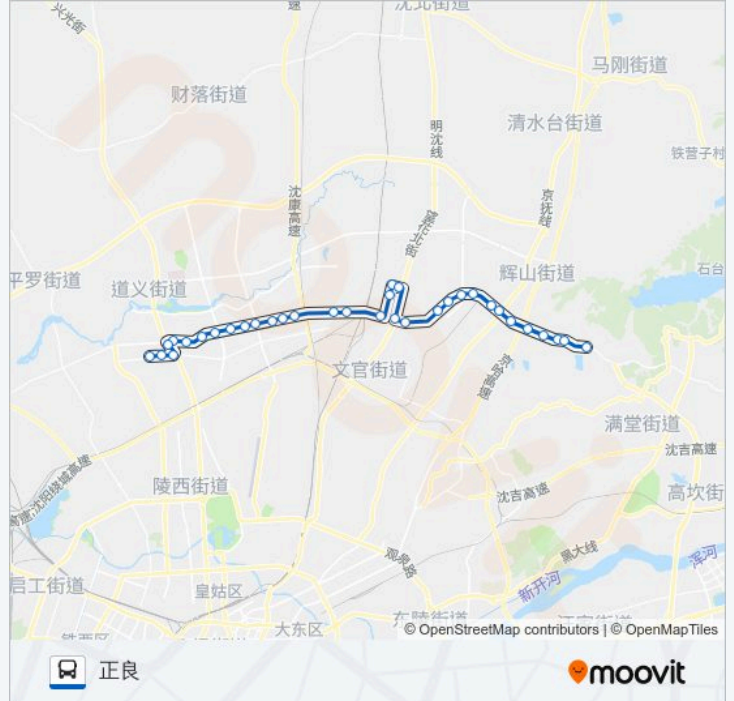

## 180路

### 公交180路的信息

**方向:** 正良

**站点数量:** 34

**行车时间:** 62 分

**途经站点:**

光电产业园

北方软件学院

沈北路陵园北街

国土督察局沈阳局

青杨林公园

郭七

辽宁美术职业学院

沈阳航空航天大学南门

沈北路招商银行

正良

道义大街蒲昌路

蒲昌路道义二街

正良

方向: 辉山

34 站

[查看时间表](#)

正良

蒲昌路道义二街

道义大街蒲昌路