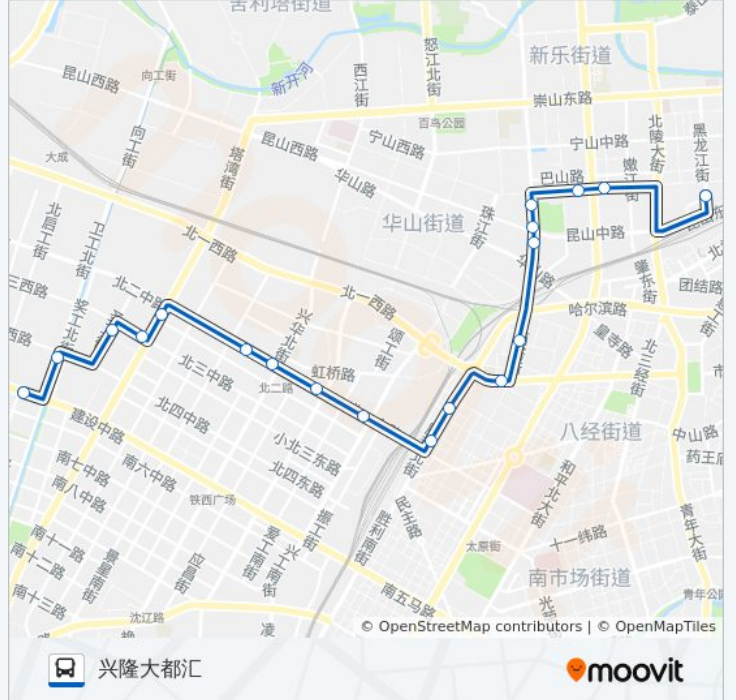

[查看时间表](#)

- 北站北广场
- 岐山路黄河大街
- 岐山路嘉陵江街
- 北行
- 碧塘公园西
- 家具广场
- 储备局
- 西塔
- 胜利大街北四马路
- 胜利大街北二马路
- 北二路兴工街
- 北二路云峰街
- 北二路兴华街
- 北二路景星街
- 保工街北二路
- 北三路保工街
- 北三路圣工街
- 卫工街北四路
- 兴隆大都汇

公交184路的时间表

往兴隆大都汇方向的时间表

星期一	06:00 - 18:00
星期二	06:00 - 18:00
星期三	06:00 - 18:00
星期四	06:00 - 18:00
星期五	06:00 - 18:00
星期六	06:00 - 18:00
星期日	06:00 - 18:00

公交184路的信息

方向: 兴隆大都汇

站点数量: 19

行车时间: 25 分

途经站点:

方向: 北北广场

24 站

[查看时间表](#)

- 兴隆大都汇
- 启工街建设大路
- 北四路启工街
- 北四路卫工街
- 北三路圣工街
- 保工街北三路
- 北二路保工街
- 北二路景星街
- 北二路兴华街
- 北二路云峰街
- 北二路兴工街
- 胜利大街北二马路
- 胜利大街北四马路
- 西塔
- 储备局
- 家具广场
- 碧塘公园西
- 北行

公交184路的时间表

往北北广场方向的时间表

星期一	06:30 - 18:54
星期二	06:30 - 18:54
星期三	06:30 - 18:54
星期四	06:30 - 18:54
星期五	06:30 - 18:54
星期六	06:30 - 18:54
星期日	06:30 - 18:54

公交184路的信息

方向: 北北广场

站点数量: 24

行车时间: 36 分

途经站点:

岐山路嘉陵江街
黄河大街巴山路
宁山路黄河大街
地质局
北陵电影院
北站北广场

你可以在moovitapp.com下载公交184路的PDF时间表和线路图。使用[Moovit应用程序](#)查询沈阳的实时公交、列车时刻表以及公共交通出行指南。

[关于Moovit](#) · [MaaS解决方案](#) · [城市列表](#) · [Moovit社区](#)