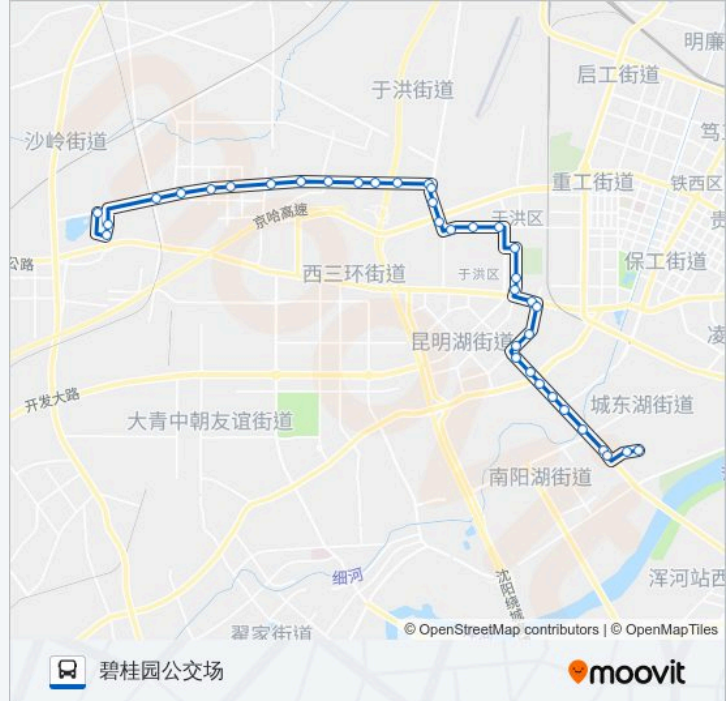

公交187路的时间表

往碧桂园公交场方向的时间表

星期一	06:00 - 18:40
星期二	06:00 - 18:40
星期三	06:00 - 18:40
星期四	06:00 - 18:40
星期五	06:00 - 18:40
星期六	06:00 - 18:40
星期日	06:00 - 18:40

公交187路的信息

方向: 碧桂园公交场

站点数量: 37

行车时间: 53 分

途经站点:

南阳湖街仙女河北路

金奥新城(于台)

益格风情湾

于洪中医院

宏发天琴湾

恒大绿洲

碧桂园银河城

碧桂园公交场站

你可以在moovitapp.com下载公交187路的PDF时间表和线路图。使用Moovit应用程序查询沈阳的实时公交、列车时刻表以及公共交通出行指南。

© 2024 Moovit - 保留所有权利