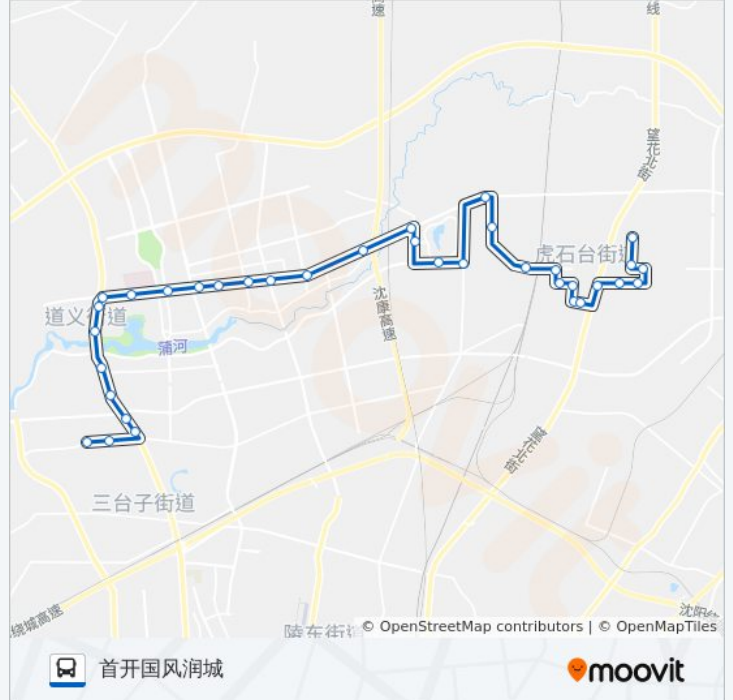

🚏 197路

正良

以网页模式查看

公交197((正良))共有2条行车路线。工作日的服务时间为：

(1) 正良: 06:20 - 18:20(2) 首开国风润城: 06:20 - 18:20

使用Moovit找到公交197路离你最近的站点，以及公交197路下车班的到站时间。

方向: 正良

31 站

公交197路的信息

方向: 首开国风润城

站点数量: 35

行车时间: 55 分

途经站点:

中国医科大学西门

中国医科大学南门

中国医科大学

矿务局中学

多维联合集团

蒲平路小古城街

蒲升路小古城街

大润发仓储库

首开国风润城

你可以在moovitapp.com下载公交197路的PDF时间表和线路图。使用[Moovit应用程序](#)查询沈阳的实时公交、列车时刻表以及公共交通出行指南。

[关于Moovit](#) · [MaaS解决方案](#) · [城市列表](#) · [Moovit社区](#)

© 2023 Moovit - 版权所有

查看实时到站时间